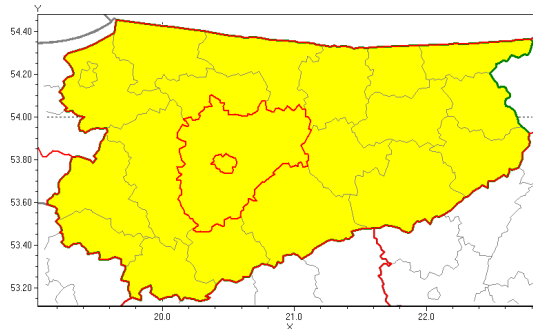

Zasięg ostrzeżenia w województwie

Burze z gradem

Ostrzeżenie meteorologiczne Nr 59

Nazwa biura	IMGW-PIB Biuro Prognoz Meteorologicznych w Białymstoku
Zjawisko/stopień zagrożenia	Burze z gradem/ 1
Obszar	województwo warmińsko-mazurskie powiat olsztyński
Ważność	od godz. 16:00 dnia 26.06.2019 do godz. 02:00 dnia 27.06.2019
Przebieg	Prognozuje się wystąpienie burz z opadami deszczu od 10 mm do 20 mm, lokalnie do 30 mm oraz porywami wiatru do 90 km/h. Miejscami możliwe liwy grad.
Prawdopodobieństwo wystąpienia zjawiska(%)	80%
Uwagi	Brak.
Dyrektor synoptyk IMGW-PIB	Maciej Maciejewski
Godzina i data wydania	godz. 11:34 dnia 26.06.2019
SMS	IMGW-PIB OSTRZEŻENIE: BURZE Z GRADEM/1 warmińsko-mazurskie/olsztyński od 16:00/26.06 do 02:00/27.06.2019 deszcz 30 mm, porywy 90 km/h, grad.