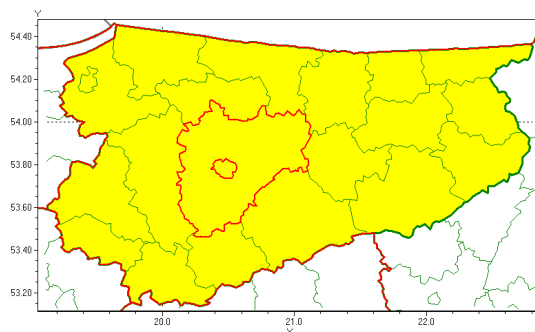

## Zasięg ostrzeżenia w województwie

Przymrozki

### Ostrzeżenie meteorologiczne Nr 17

<b>Nazwa biura</b>	IMGW-PIB Biuro Prognoz Meteorologicznych w Białymstoku
<b>Zjawisko/stopień zagrożenia</b>	Przymrozki/ 1
<b>Obszar</b>	województwo warmińsko-mazurskie <b>powiat olsztyński</b>
<b>Ważność</b>	od godz. 18:00 dnia 21.03.2020 do godz. 09:00 dnia 26.03.2020
<b>Przebieg</b>	Nocami prognozowane są przymrozki. Temperatura minimalna od -9°C do -1°C, a przy gruncie od -11°C do -3°C. Najchłodniejsza noc z niedzieli na poniedziałek. Temperatura maksymalna od 1°C, 3°C w niedzielę do 5°C, 7°C w środę.
<b>Prawdopodobieństwo wystąpienia zjawiska(%)</b>	90%
<b>Uwagi</b>	Brak.
<b>Dyrektor synoptyk IMGW-PIB</b>	Karolina Kierklo
<b>Godzina i data wydania</b>	godz. 14:01 dnia 21.03.2020
<b>SMS</b>	IMGW-PIB OSTRZEŻENIE: PRZYMROZKI/1 warmińsko-mazurskie/olsztyński od 18:00/21.03 do 09:00/26.03.2020 temp. min od -9st.do-1st, przy gruncie od-11st do -3st. Temp.maks. od 1st,3st w niedz.do 5st,7st.w środe.