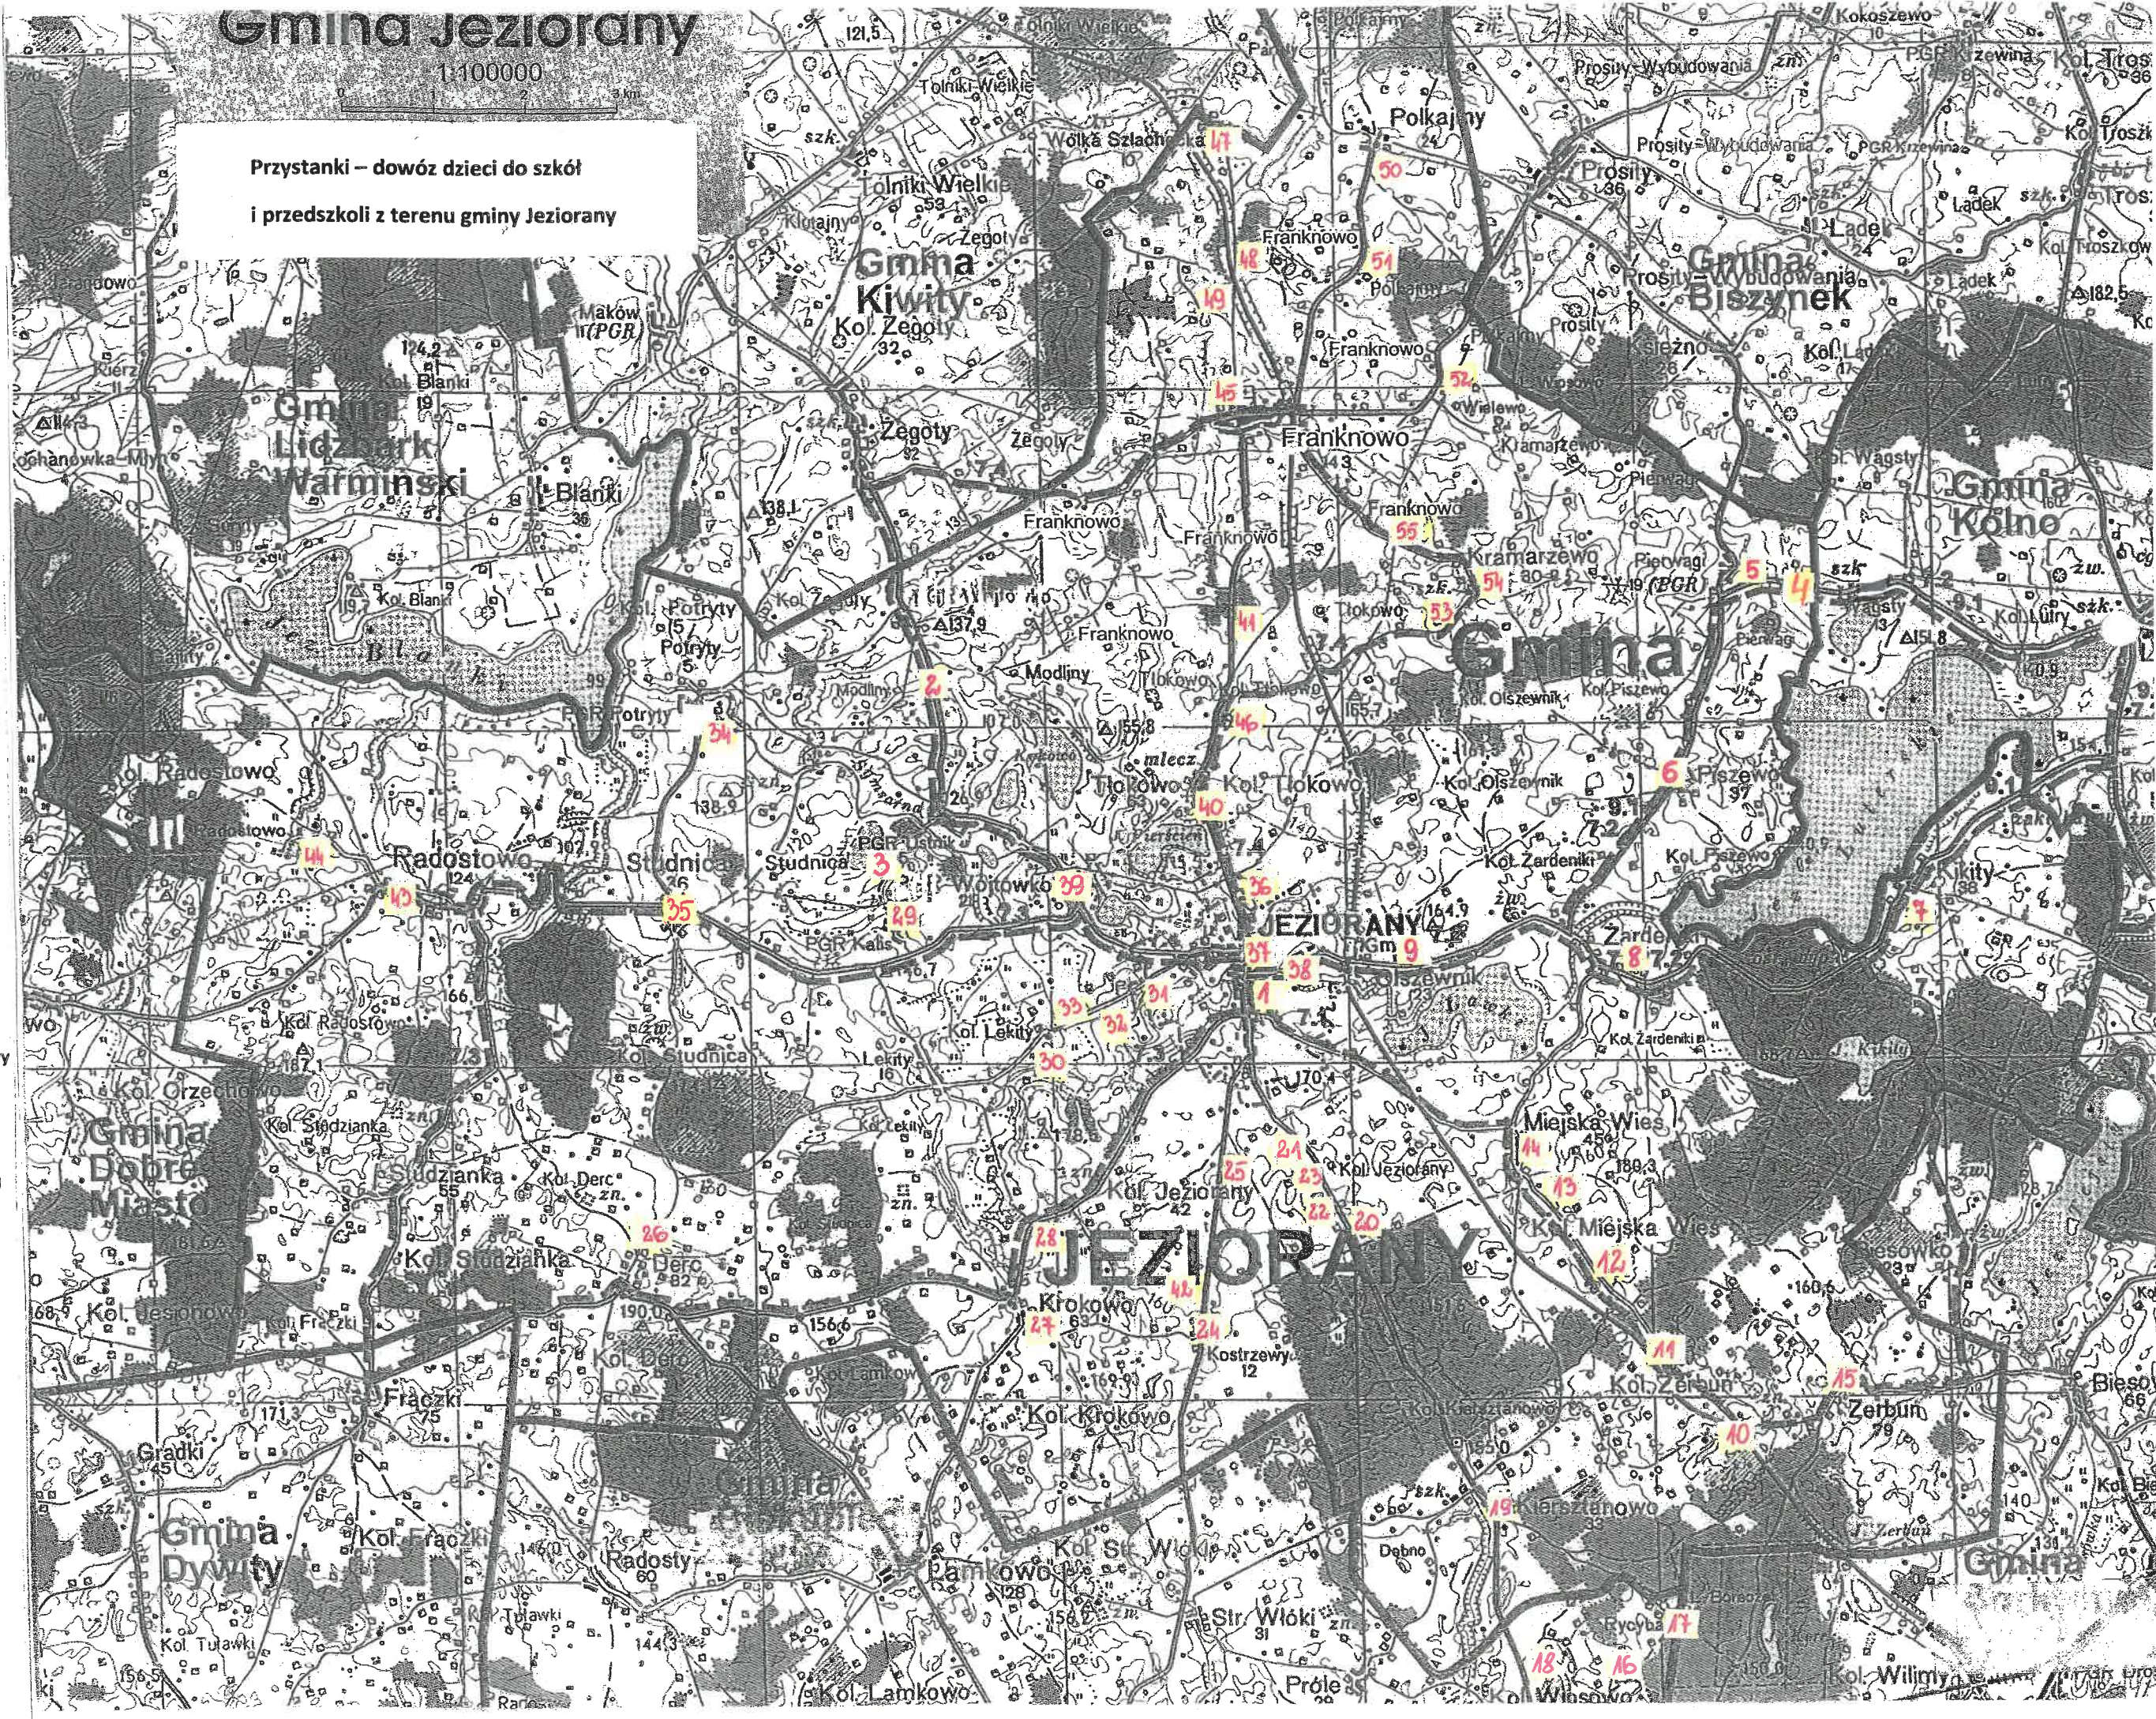

Gmina Jeziorany

1:100000

Przystanki – dowóz dzieci do szkół
i przedszkoli z terenu gminy Jeziorany

1. Jeziorany – Szkoła Podstawowa ul. Konopnickiej 13
2. Modliny – wjazd do zwirowni
3. Ustnik – plac
4. *Pierwagi Kolowia*
5. Pierwagi – świetlica
6. Piszewo – świetlica
7. Kikity – świetlica
8. Żardeniki - przystanek autobusowy
9. Olszewnik – przystanek
10. Stacja Zerbuń – przystanek
11. Kolonia Zerbuń – przystanek
12. Kolonia Zerbuń
13. Kolonia Miejska Wieś
14. Miejska Wieś – świetlica
15. Zerbuń Wieś – świetlica
16. Kolonia Wipsowo
17. Wipsowo – Nadleśnictwo
18. Wipsowo – Wieś
19. Kiersztanowo – świetlica
20. *Kolonia Jeziorany*
21. Kolonie Jeziorany
22. Kolonie Jeziorany
23. Kolonie Jeziorany
24. Kostrzewy - przystanek autobusowy
25. Kolonie Jeziorany – przystanek
26. Derc – świetlica
27. Krokowo – świetlica
28. Kolonie Krokowo
29. Kalis – przystanek
30. Lekity – świetlica
31. Kolonie Jeziorany
32. Kolonie Jeziorany
33. Kolonie Jeziorany
34. Potryty – świetlica
35. Studnica – przystanek autobusowy
36. Jeziorany – ul. Mickiewicza ZSP
37. Jeziorany - Plac Jedności Narodowej
38. jeziorany - ul. Konopnickiej 2 A (Przedszkole)
39. Wójtówko
40. Tłokowo
41. Kolonia Tłokowo
42. Kolonia Jeziorany
43. Radostowo (Szkoła)
44. Osiedle Radostowo
45. Franknowo (Szkoła)
46. Kolonia Tłokowo
47. Wólka Szlachecka Przystanek Autobusowy
48. Wólka Szlachecka Kol. I
49. Kolonia Franknowo I
50. Polkajmy – świetlica
51. Kolonia Franknowo II
52. Kolonia Franknowo III
53. Kolonia Kramarzewo I
54. Kolonia Kramarzewo II
55. Kolonia Franknowo IV