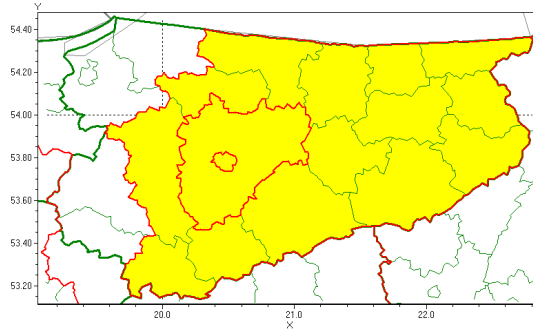

Zasięg ostrzeżenia w województwie

Silny mróz

Ostrzeżenie meteorologiczne Nr 22

Nazwa biura	IMGW-PIB Centralne Biuro Prognoz Meteorologicznych - Wydział w Białymstoku
Zjawisko/stopień zagrożenia	Silny mróz/ 1
Obszar	województwo warmińsko-mazurskie powiat olsztyński
Ważność	od godz. 18:00 dnia 17.02.2021 do godz. 09:00 dnia 19.02.2021
Przebieg	Prognozuje się temperatury minimalne w nocy od -20°C do -14°C (lokalnie do -22°C). Temperatura maksymalna w dzień od -10°C do -5°C. Wiatr o średniej prędkości od 10 km/h do 20 km/h.
Prawdopodobieństwo wystąpienia zjawiska(%)	80%
Uwagi	Brak.
Dyrektor synoptyk IMGW-PIB	Tomasz Siemieniuk
Godzina i data wydania	godz. 11:27 dnia 17.02.2021
SMS	IMGW-PIB OSTRZEŻENIE: MRÓZ/1 warmińsko-mazurskie/olsztyński od 18:00/17.02 do 09:00/19.02.2021 temp. min -22 st, temp. maks -5 st, wiatr 20 km/h.