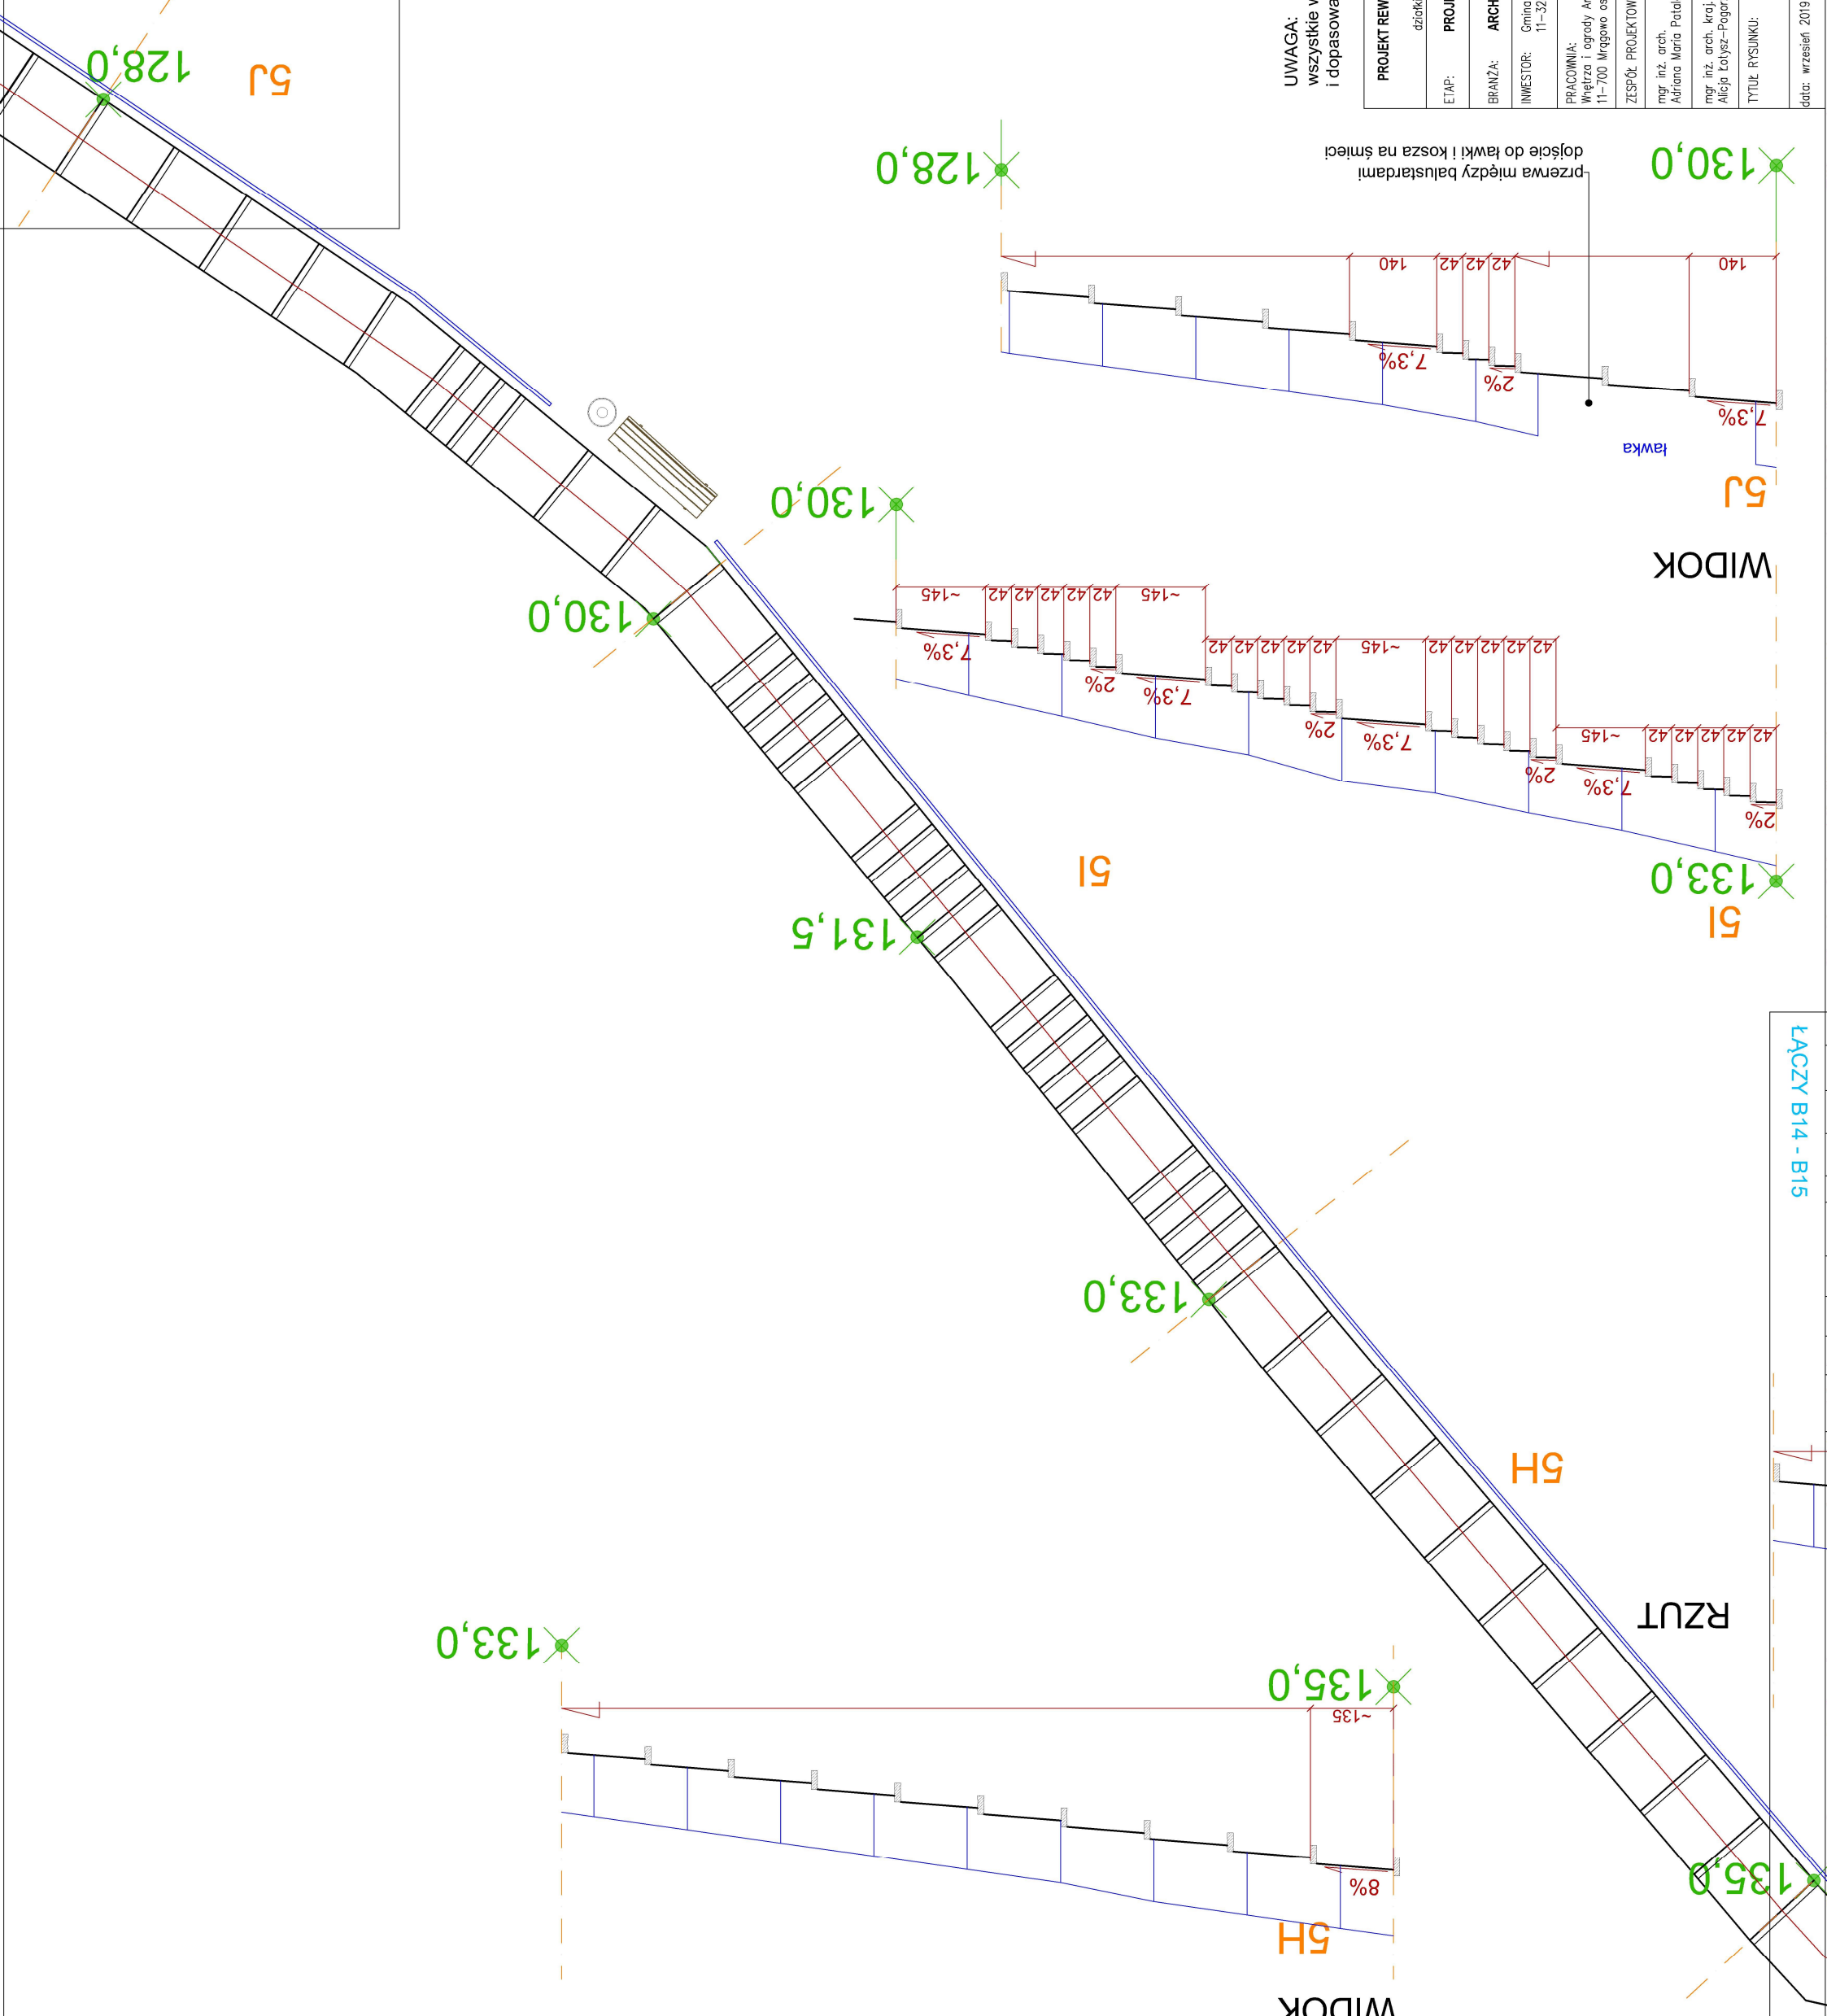

UWAGA: wszystkie wymiary sprawdzić i dopasować w miejscu inwestycji

LĄCZY B15 - B16

WIDOK

5I

WIDOK

RZUT

5H

5J

128,0

130,0

130,0

131,5

133,0

133,0

135,0

135,0