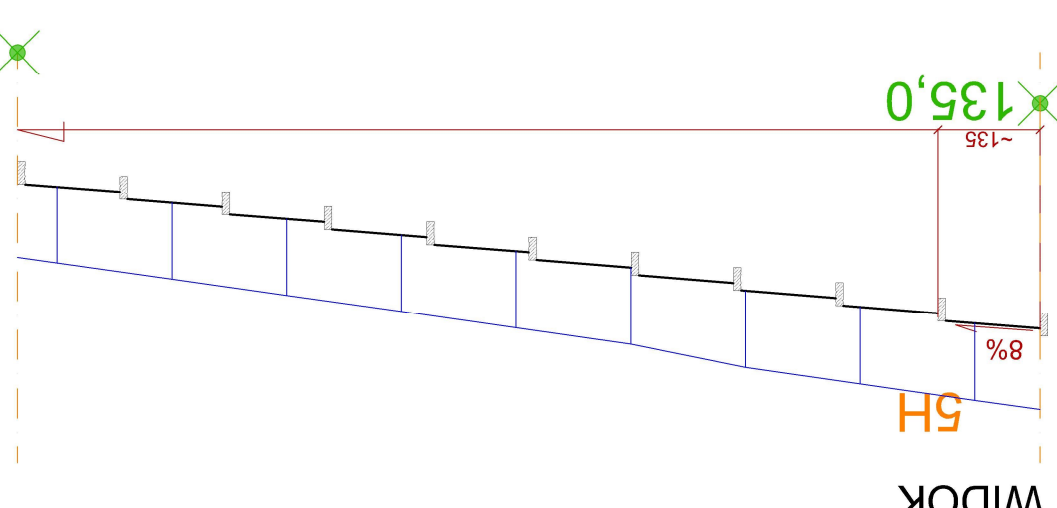

UWAGA: wszystkie wymiary sprawdzić i dopasować w miejscu inwestycji

LĄCZY B15 - B16

WIDOK

5I

WIDOK

RZUT

5H

5J

128,0

130,0

130,0

131,5

133,0

133,0

135,0

135,0