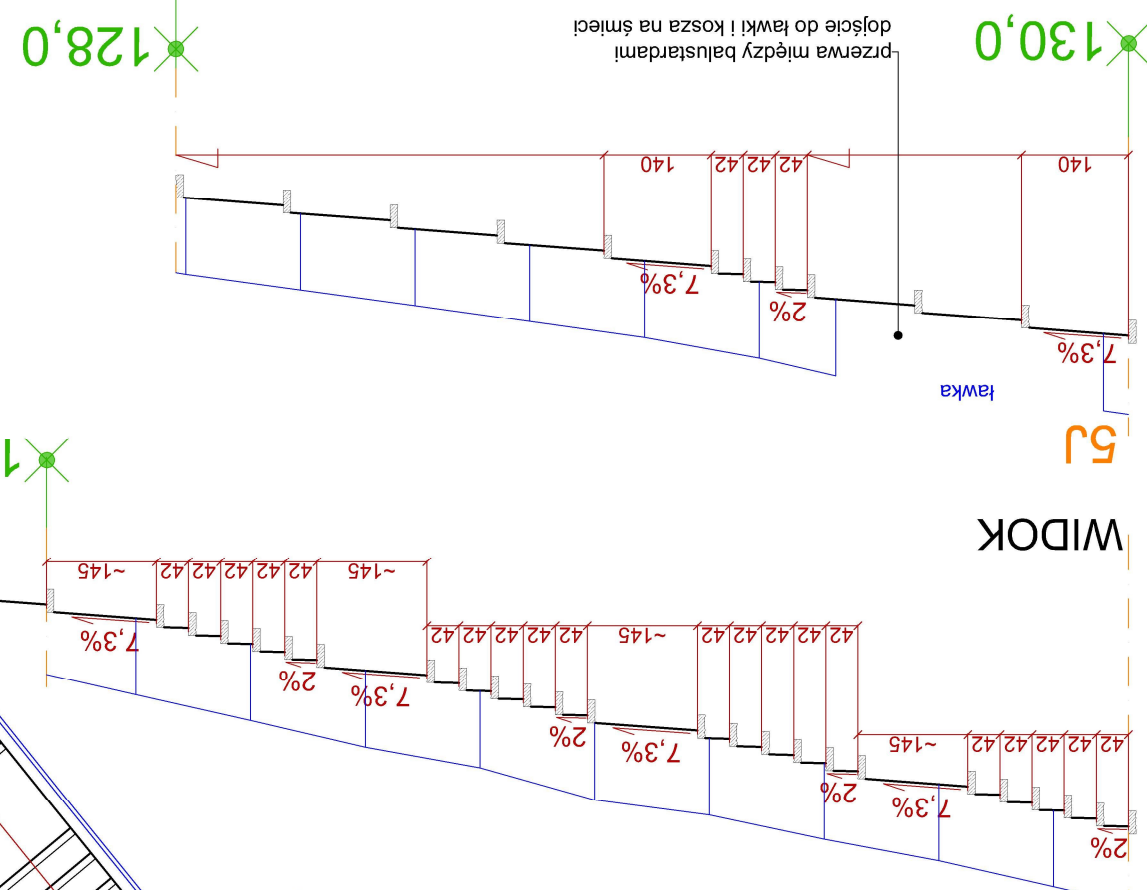

UWAGA: wszystkie wymiary sprawdzić i dopasować w miejscu inwestycji

LĄCZY B15 - B16

WIDOK

5I

WIDOK

RZUT

5H

5J

128,0

130,0

130,0

131,5

133,0

133,0

135,0

135,0