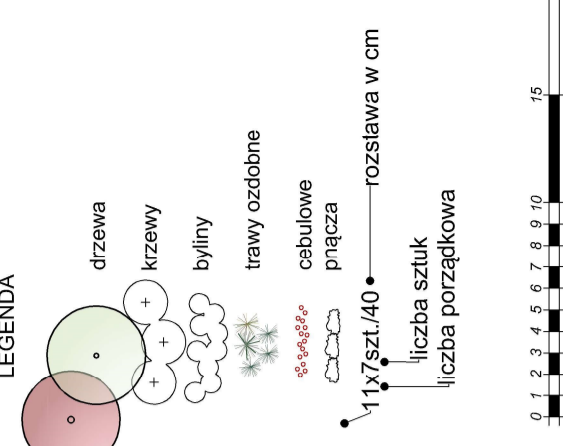

**LEGENDA**

LP	Nazwa polska	Ilości
1.	czarny bez Gerda	9
2.	śnieguliczka biała	5
3.	śnieguliczka Doorenbosa Amethyst	15
4.	tawlina jarzębolistna Sem	16
5.	tawula van Houttea	2
6.	ligustr pospolity	7
7.	barwinek pospolity	2
8.	cebulica syberyjska	117
9.	śnieguliczka Doorenbosa Magic Berry	205
10.	barwinek pospolity	14
11.	barwinek pospolity Gertrude Jekyll	32
12.	winnobłuszcz pięciolistkowy	56
13.	czerechcia wirginijska Shubert	7
14.	dereń biały Sibirica	16
15.	Irga Ursynów	37
16.	trzmielina Fortune'a Coloratus	110
17.	trzmielina oskrzydłona Compactus	9
18.	Klon jawor	7
19.	irga rozesłana Eichholz	37
20.	wierzba płoząca Dart's Silver	76
21.	trzcinnik ostrokwiatowy Karl Foerster	71
22.	roza okrywowa Golf	34
23.	lipa srebrzysta Brabant	2
24.	klon pospolity Crimson King	2
25.	dereń biały Sibirica Variegata	17
26.	cis pospolity Repandens	8
27.	bluszcz pospolity	81
28.	kalina korallowa	17
29.	śmietatek carniowy	95
30.	irga błyszcząca	1