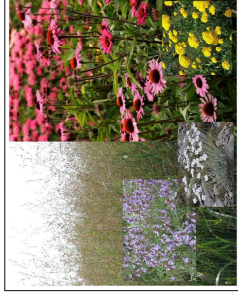

LEGENDA

Rabata 1

Rabata 2

Rabata 3

LP	Nazwa polska	Ilości	41.	42.	43.	44.	45.	46.	47.	48.	49.	50.	51.	52.	53.	54.	55.	56.	57.	58.	59.
5.	tawlina jarzębolistna Sem	9	lepnica nadmorska	perowska łobodolistna	proso różgowe	jeżówka purpurowa	przetacznik kłcosowy Erika	strzęplica sina	trzcinnik krótkwłosy	jeżówka biała Hula Dancer	butelka smukła	plomyk sztydasty	goździk kropkowany Albiflorus	rozchodnik okazały Brillant	złocien włośnicy Alaska	macierzanka wczesna	lebiodka pospolita Compactum	skalnica gronkowa	kocimiętka Fassena	ukwap dwupienny Tomentosa	czyszciec wełnisty
21.	trzcinnik ostrokwiatowy Karl Foerster	10	60.	61.	62.	63.	64.	65.	66.	67.	68.	69.	70.	71.	72.	73.	74.				
28.	kalina korarowa	3	17.	28.	52.	35.	29.	39.	15.	10.	44.	107.	56.	11.	7.	65.	35.	15.	40.		
29.	śmialek damiowy	97	28.	52.	35.	29.	39.	15.	10.	44.	107.	56.	11.	7.	65.	35.	15.	40.			
30.	irga błyszcząca	1	28.	52.	35.	29.	39.	15.	10.	44.	107.	56.	11.	7.	65.	35.	15.	40.			
31.	roża dzika	15	28.	52.	35.	29.	39.	15.	10.	44.	107.	56.	11.	7.	65.	35.	15.	40.			
32.	jarzab pospolity Pendula	1	28.	52.	35.	29.	39.	15.	10.	44.	107.	56.	11.	7.	65.	35.	15.	40.			
33.	tawła gęstokwiatowa	6	28.	52.	35.	29.	39.	15.	10.	44.	107.	56.	11.	7.	65.	35.	15.	40.			
34.	irga pozioma	52	28.	52.	35.	29.	39.	15.	10.	44.	107.	56.	11.	7.	65.	35.	15.	40.			
35.	tawulec pogięty Crispa	25	28.	52.	35.	29.	39.	15.	10.	44.	107.	56.	11.	7.	65.	35.	15.	40.			
36.	lilowiec Stelia d'Oro	50	28.	52.	35.	29.	39.	15.	10.	44.	107.	56.	11.	7.	65.	35.	15.	40.			
37.	kosmatka olbrzymia	10	28.	52.	35.	29.	39.	15.	10.	44.	107.	56.	11.	7.	65.	35.	15.	40.			
38.	żywakost wielokwiatowy	20	28.	52.	35.	29.	39.	15.	10.	44.	107.	56.	11.	7.	65.	35.	15.	40.			
39.	brunera wielkolista	8	28.	52.	35.	29.	39.	15.	10.	44.	107.	56.	11.	7.	65.	35.	15.	40.			
40.	jeżówka purpurowa Green Envy	8	28.	52.	35.	29.	39.	15.	10.	44.	107.	56.	11.	7.	65.	35.	15.	40.			