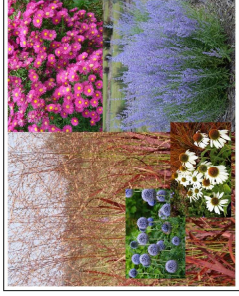

LEGENDA

Rabata 1

Rabata 2

Rabata 3

LP	Nazwa polska	Ilości	41.	42.	43.	44.	45.	46.	47.	48.	49.	50.	51.	52.	53.	54.	55.	56.	57.	58.	59.
5.	tawlina jarzębolistna Sem	9	lepnica nadmorska	perowska łobodolistna	proso różgowe	jeżówka purpurowa	przetacznik kłcosowy Erika	strzęplica sina	trzcinnik krótkwłosy	jeżówka biała Hula Dancer	butelka smukła	plomyk sztydasty	goździk kropkowany Albiflorus	rozchodnik okazały Brillant	złocien włośnicy Alaska	macierzanka wczesna	lebiodka pospolita Compactum	skalnica gronkowa	kocimiętka Fassena	ukwap dwupienny Tomentosa	czyszciec wełnisty
21.	trzcinnik ostrokwiatowy Karl Foerster	10	60.	61.	62.	63.	64.	65.	66.	67.	68.	69.	70.	71.	72.	73.	74.				
28.	kalina korarowa	3	17.	28.	52.	35.	29.	39.	15.	10.	44.	107.	56.	11.	7.	65.	35.	15.	40.		
29.	śmialek damiowy	97	28.	52.	35.	29.	39.	15.	10.	44.	107.	56.	11.	7.	65.	35.	15.	40.			
30.	irga błyszcząca	1	28.	52.	35.	29.	39.	15.	10.	44.	107.	56.	11.	7.	65.	35.	15.	40.			
31.	roża dzika	15	28.	52.	35.	29.	39.	15.	10.	44.	107.	56.	11.	7.	65.	35.	15.	40.			
32.	jarzab pospolity Pendula	1	28.	52.	35.	29.	39.	15.	10.	44.	107.	56.	11.	7.	65.	35.	15.	40.			
33.	tawła gęstokwiatowa	6	28.	52.	35.	29.	39.	15.	10.	44.	107.	56.	11.	7.	65.	35.	15.	40.			
34.	irga pozioma	52	28.	52.	35.	29.	39.	15.	10.	44.	107.	56.	11.	7.	65.	35.	15.	40.			
35.	tawulec pogięty Crispa	25	28.	52.	35.	29.	39.	15.	10.	44.	107.	56.	11.	7.	65.	35.	15.	40.			
36.	lilowiec Stelia d'Oro	50	28.	52.	35.	29.	39.	15.	10.	44.	107.	56.	11.	7.	65.	35.	15.	40.			
37.	kosmatka olbrzymia	10	28.	52.	35.	29.	39.	15.	10.	44.	107.	56.	11.	7.	65.	35.	15.	40.			
38.	żywakost wielokwiatowy	20	28.	52.	35.	29.	39.	15.	10.	44.	107.	56.	11.	7.	65.	35.	15.	40.			
39.	brunera wielkolista	8	28.	52.	35.	29.	39.	15.	10.	44.	107.	56.	11.	7.	65.	35.	15.	40.			
40.	jeżówka purpurowa Green Envy	8	28.	52.	35.	29.	39.	15.	10.	44.	107.	56.	11.	7.	65.	35.	15.	40.			