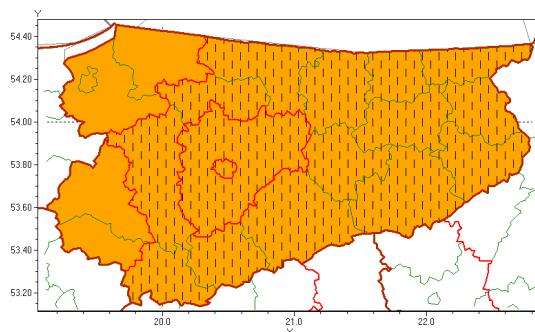

Zasięg ostrzeżenia w województwie

Burze z gradem

Zmiana ostrzeżenia meteorologicznego Nr 62 wydanego o godz. 20:55 dnia 23.06.2021

Nazwa biura	IMGW-PIB Centralne Biuro Prognoz Meteorologicznych - Wydział w Białymstoku
Zjawisko/stopień zagrożenia	Burze z gradem/ 2
Obszar	województwo warmińsko-mazurskie powiat olsztyński
Ważność	od godz. 14:26 dnia 24.06.2021 do godz. 09:00 dnia 25.06.2021
Przebieg	Nadal prognozowane są burze, którym miejscami będą towarzyszyć opady deszczu od 20 mm do 30 mm, lokalnie do 40 mm oraz porywy wiatru lokalnie do 100 km/h, zwłaszcza na wschodzie województwa. Miejscami grad.
Prawdopodobieństwo wystąpienia zjawiska(%)	80%
Uwagi	Wydłużenie czasu trwania ostrzeżenia. Z uwagi na dynamiczną sytuację meteorologiczną ostrzeżenie może ulec aktualizacji.
Dyrektor synoptyk IMGW-PIB	Karolina Kierklo
Godzina i data wydania	godz. 14:26 dnia 24.06.2021
SMS	IMGW-PIB OSTRZEŻENIE: BURZE Z GRADEM/2 warmińsko-mazurskie/olsztyński od 14:26/24.06 do 09:00/25.06.2021 deszcz 20-40 mm, grad, porywy lokalnie do 100 km/h.