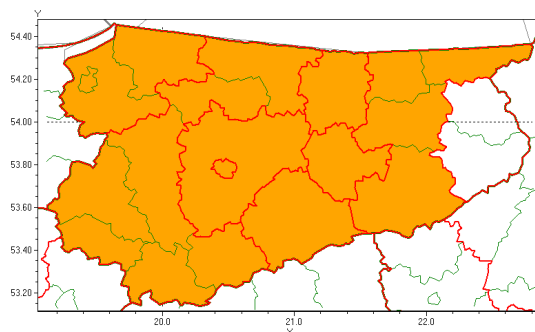

Zasięg ostrzeżenia w województwie

Burze z gradem

Ostrzeżenie meteorologiczne Nr 70

Nazwa biura	IMGW-PIB Centralne Biuro Prognoz Meteorologicznych - Wydział w Białymstoku
Zjawisko/stopień zagrożenia	Burze z gradem/ 2
Obszar	województwo warmińsko-mazurskie powiat olsztyński
Ważność	od godz. 13:00 dnia 09.07.2021 do godz. 23:00 dnia 09.07.2021
Przebieg	Prognozowane są burze, którym miejscami będą towarzyszyć opady deszczu od 30 mm do 50 mm, lokalnie do 60 mm oraz porywy wiatru lokalnie do 100 km/h. Miejscami grad. Największe natężenie zjawisk może nastąpić w godzinach popołudniowych i wieczornych.
Prawdopodobieństwo wystąpienia zjawiska(%)	80%
Uwagi	Z uwagi na dynamiczną sytuację, ostrzeżenie może ulec zmianie.
Dyrektor synoptyk IMGW-PIB	Karolina Kierklo
Godzina i data wydania	godz. 07:54 dnia 09.07.2021
SMS	IMGW-PIB OSTRZEGA: BURZE Z GRADEM/2 warmińsko-mazurskie/olsztyński od 13:00/09.07 do 23:00/09.07.2021 deszcz do 60 mm, grad, porywy lok. do 100 km/h.