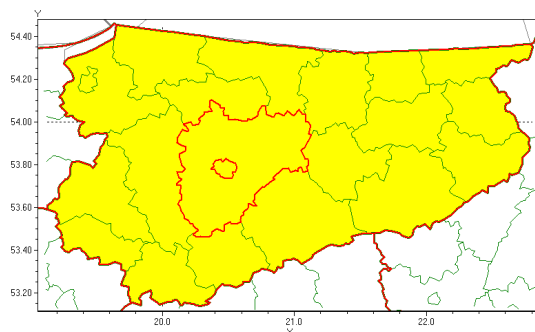

Zasięg ostrzeżenia w województwie

Burze z gradem

Ostrzeżenie meteorologiczne Nr 73

Nazwa biura	IMGW-PIB Centralne Biuro Prognoz Meteorologicznych - Wydział w Białymstoku
Zjawisko/stopień zagrożenia	Burze z gradem/ 1
Obszar	województwo warmińsko-mazurskie powiat olsztyński
Ważność	od godz. 14:00 dnia 13.07.2021 do godz. 23:00 dnia 13.07.2021
Przebieg	Prognozowane są burze, którym miejscami będą towarzyszyć opady deszczu od 20 mm do 30 mm, lokalnie do 40 mm oraz porywy wiatru do 80 km/h, lokalnie do 90 km/h. Miejscami grad.
Prawdopodobieństwo wystąpienia zjawiska(%)	80%
Uwagi	Brak.
Dyrektor synoptyk IMGW-PIB	Magdalena Pękala
Godzina i data wydania	godz. 06:47 dnia 13.07.2021
SMS	IMGW-PIB OSTRZEŻENIE: BURZE Z GRADEM/1 warmińsko-mazurskie/olsztyński od 14:00/13.07 do 23:00/13.07.2021 deszcz 40 mm, grad, porywy 90 km/h.