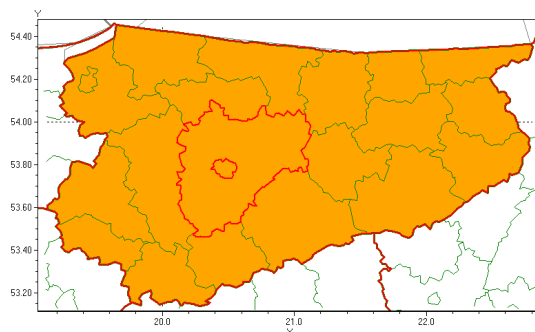

## Zasięg ostrzeżenia w województwie

Burze z gradem

### Ostrzeżenie meteorologiczne Nr 76

<b>Nazwa biura</b>	IMGW-PIB Centralne Biuro Prognoz Meteorologicznych - Wydział w Białymstoku
<b>Zjawisko/stopień zagrożenia</b>	Burze z gradem/ 2
<b>Obszar</b>	województwo warmińsko-mazurskie <b>powiat olsztyński</b>
<b>Ważność</b>	od godz. 14:00 dnia 15.07.2021 do godz. 02:00 dnia 16.07.2021
<b>Przebieg</b>	Prognozowane są burze, którym miejscami będą towarzyszyć ulewne opady deszczu od 30 mm do 40 mm, lokalnie do 60 mm oraz porywy wiatru do 100 km/h. Miejscami grad.
<b>Prawdopodobieństwo wystąpienia zjawiska(%)</b>	80%
<b>Uwagi</b>	Brak.
<b>Dyrektor synoptyk IMGW-PIB</b>	Wiesław Winnicki
<b>Godzina i data wydania</b>	godz. 10:31 dnia 15.07.2021
<b>SMS</b>	IMGW-PIB OSTRZEŻA: BURZE Z GRADEM/2 warmińsko-mazurskie/olsztyński od 14:00/15.07 do 02:00/16.07.2021 deszcz 60 mm, grad, porywy 100 km/h.