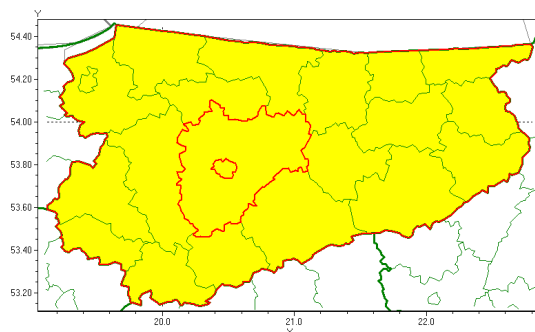

Zasięg ostrzeżenia w województwie

Burze z gradem

Ostrzeżenie meteorologiczne Nr 80

Nazwa biura	IMGW-PIB Centralne Biuro Prognoz Meteorologicznych - Wydział w Białymstoku
Zjawisko/stopień zagrożenia	Burze z gradem/ 1
Obszar	województwo warmińsko-mazurskie powiat olsztyński
Ważność	od godz. 14:00 dnia 28.07.2021 do godz. 24:00 dnia 28.07.2021
Przebieg	Prognozowane są burze, którym miejscami będą towarzyszyć ulewne opady deszczu od 20 mm do 30 mm, lokalnie do 40 mm oraz porywy wiatru do 90 km/h. Miejscami grad.
Prawdopodobieństwo wystąpienia zjawiska(%)	80%
Uwagi	W związku z dynamiczną sytuacją ostrzeżenie może ulec zmianie.
Dyrektor synoptyk IMGW-PIB	Tomasz Siemieniuk
Godzina i data wydania	godz. 06:55 dnia 28.07.2021
SMS	IMGW-PIB OSTRZEŻENIE: BURZE Z GRADEM/1 warmińsko-mazurskie/olsztyński od 14:00/28.07 do 24:00/28.07.2021 deszcz 40 mm, grad, porywy 90 km/h.