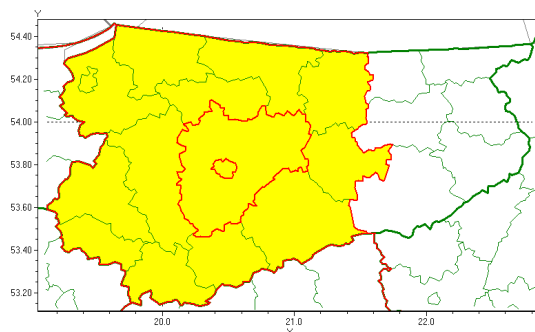

Zasięg ostrzeżenia w województwie

Burze z gradem

Ostrzeżenie meteorologiczne Nr 85

Nazwa biura	IMGW-PIB Centralne Biuro Prognoz Meteorologicznych - Wydział w Białymstoku
Zjawisko/stopień zagrożenia	Burze z gradem/ 1
Obszar	województwo warmińsko-mazurskie powiat olsztyński
Ważność	od godz. 16:00 dnia 10.08.2021 do godz. 24:00 dnia 10.08.2021
Przebieg	Prognozowane są burze, którym miejscami będą towarzyszyć ulewne opady deszczu do 20 mm, lokalnie do 25 mm oraz porywy wiatru do 75 km/h. Lokalnie grad.
Prawdopodobieństwo wystąpienia zjawiska(%)	75%
Uwagi	Brak.
Dyrektor synoptyk IMGW-PIB	Wiesław Winnicki
Godzina i data wydania	godz. 07:25 dnia 10.08.2021
SMS	IMGW-PIB OSTRZEŻA: BURZE Z GRADEM/1 warmińsko-mazurskie/olsztyński od 16:00/10.08 do 24:00/10.08.2021 deszcz 25 mm, grad, porywy 75 km/h.