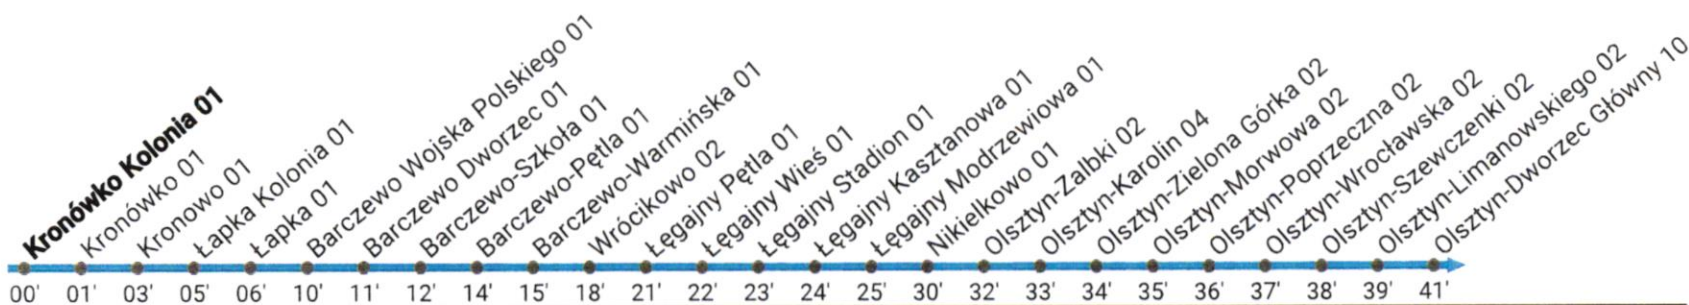

540

➤ Olsztyn-Dworzec Główny

Przystanek: Kronówko Kolonia 01

Ważny od: 02.01.2023

Numer przystanku:

Robocze szkolne

04:41	05:11	06:01	06:21	06:46	06:58	07:12	08:11
08:36	09:41	11:11	12:21	12:51	13:11	13:41	14:11
14:41	15:06	15:26	16:18	17:28	18:26	19:26	20:26

Soboty

05:46	08:11	11:01	12:36	13:21	15:16	18:21	20:41

Niedziele i święta

05:46	08:11	11:01	12:36	13:21	15:16	18:21	20:41

Legenda

Rozkład "Dni robocze nieszkolne" obowiązuje w: przerwy świąteczne, ferie zimowe oraz wakacje.

Organizator transportu publicznego: Gmina Jeziorany, pl. Zamkowy 4, 11-320 Jeziorany, Tel. 89 539 27 41

Operator: Firma Usług Wielobranżowych „Skibel” Piotr Skibel, ul. Kajki 18A, 11-320 Jeziorany Tel. 89 718 15 16