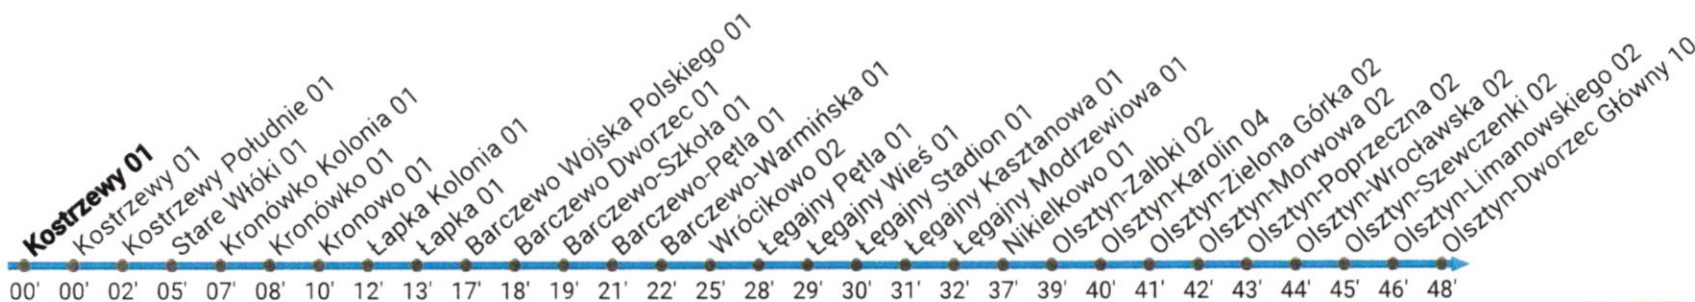

540

➤ Olsztyn-Dworzec Główny

Przystanek: Kostrzewy 01

Ważny od: 02.01.2023

Numer przystanku:

Robocze szkolne

04:34	05:04	05:54	06:14	06:39	06:51	07:05	08:04
08:29	09:34	11:04	12:14	12:44	13:04	13:34	14:04
14:34	14:59	15:19	16:11	17:21	18:19	19:19	20:19

Soboty

05:39	08:04	10:54	12:29	13:14	15:09	18:14	20:34

Niedziele i święta

05:39	08:04	10:54	12:29	13:14	15:09	18:14	20:34

Legenda

Rozkład "Dni robocze nieszkolne" obowiązuje w: przerwy świąteczne, ferie zimowe oraz wakacje.

Organizator transportu publicznego: Gmina Jeziorany, pl. Zamkowy 4, 11-320 Jeziorany, Tel. 89 539 27 41

Operator: Firma Usług Wielobranżowych „Skibel” Piotr Skibel, ul. Kajki 18A, 11-320 Jeziorany Tel. 89 718 15 16