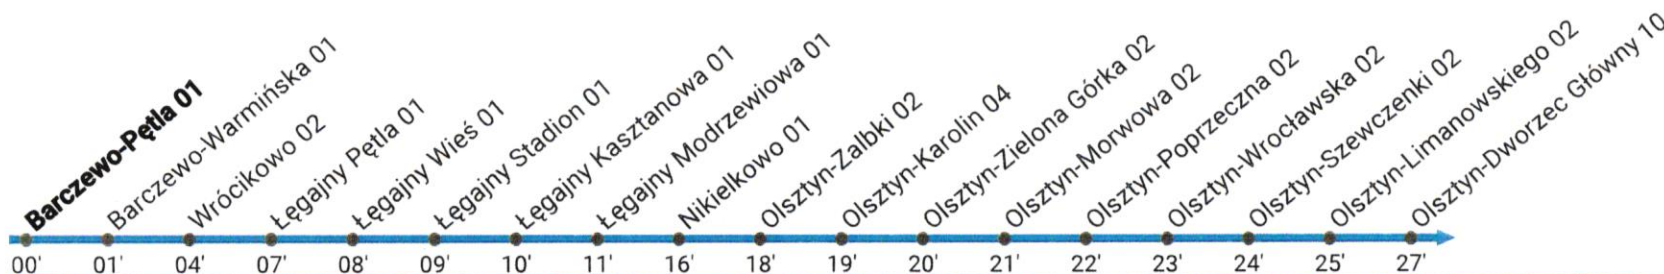

540

➤ Olsztyn-Dworzec Główny

Przystanek: Barczewo-Pętla 01

Ważny od: 02.01.2023

Numer przystanku: 825

Robocze szkolne

04:55	05:25	06:15	06:35	07:00	07:12	07:26	08:25
08:50	09:55	11:25	12:35	13:05	13:25	13:55	14:25
14:55	15:20	15:40	16:32	17:42	18:40	19:40	20:40

Soboty

06:00	08:25	11:15	12:50	13:35	15:30	18:35	20:55

Niedziele i święta

06:00	08:25	11:15	12:50	13:35	15:30	18:35	20:55

Legenda

Rozkład "Dni robocze nieszkolne" obowiązuje w: przerwy świąteczne, ferie zimowe oraz wakacje.

Organizator transportu publicznego: Gmina Jeziorany, pl. Zamkowy 4, 11-320 Jeziorany, Tel. 89 539 27 41

Operator: Firma Usług Wielobranżowych „Skibel” Piotr Skibel, ul. Kajki 18A, 11-320 Jeziorany Tel. 89 718 15 16