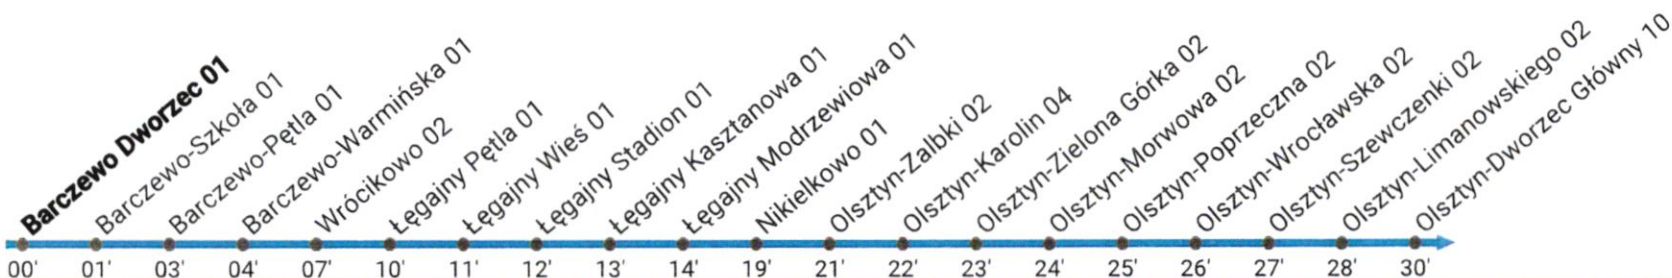

540

➤ Olsztyn-Dworzec Główny

Przystanek: Barczewo Dworzec 01

Ważny od: 02.01.2023

Numer przystanku:

Robocze szkolne

04:52	05:22	06:12	06:32	06:57	07:09	07:23	08:22
08:47	09:52	11:22	12:32	13:02	13:22	13:52	14:22
14:52	15:17	15:37	16:29	17:39	18:37	19:37	20:37

Soboty

05:57	08:22	11:12	12:47	13:32	15:27	18:32	20:52

Niedziele i święta

05:57	08:22	11:12	12:47	13:32	15:27	18:32	20:52

Legenda

Rozkład "Dni robocze
nieszkolne" obowiązuje w:
przerwy świąteczne, ferie
zimowe oraz wakacje.

Organizator transportu publicznego: Gmina Jeziorany, pl. Zamkowy 4, 11-320 Jeziorany, Tel. 89 539 27 41

Operator: Firma Usług Wielobranżowych „Skibel” Piotr Skibel, ul. Kajki 18A, 11-320 Jeziorany Tel. 89 718 15 16