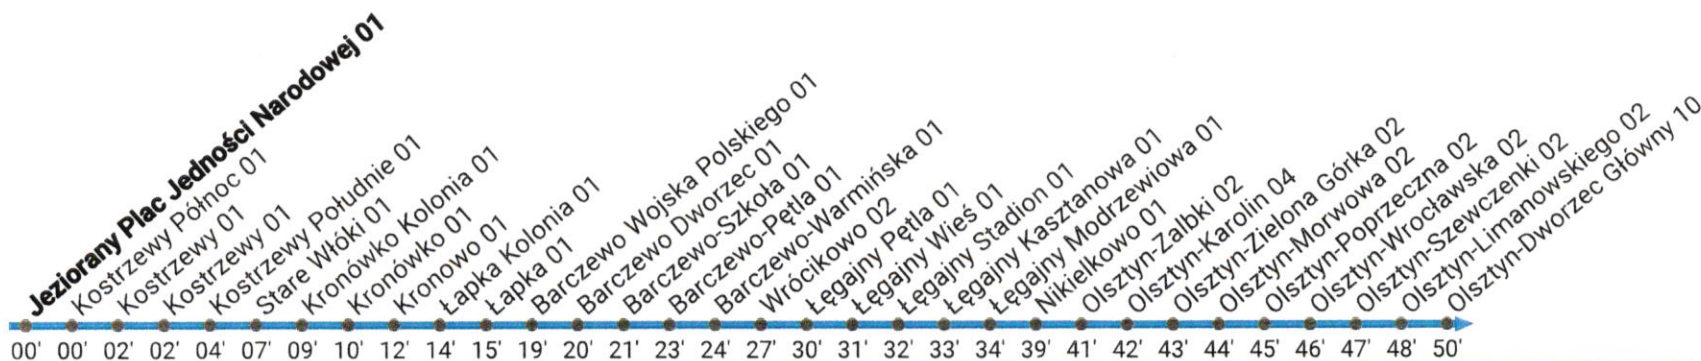

**540****➤ Olsztyn-Dworzec Główny****Przystanek: Jeziorany Plac Jedności Narodowej 01****Robocze szkolne**

04:30	05:00	05:50	06:10	06:35	06:47	07:01	08:00
08:25	09:30	11:00	12:10	12:40	13:00	13:30	14:00
14:30	14:55	15:15	16:07	17:17	18:15	19:15	20:15