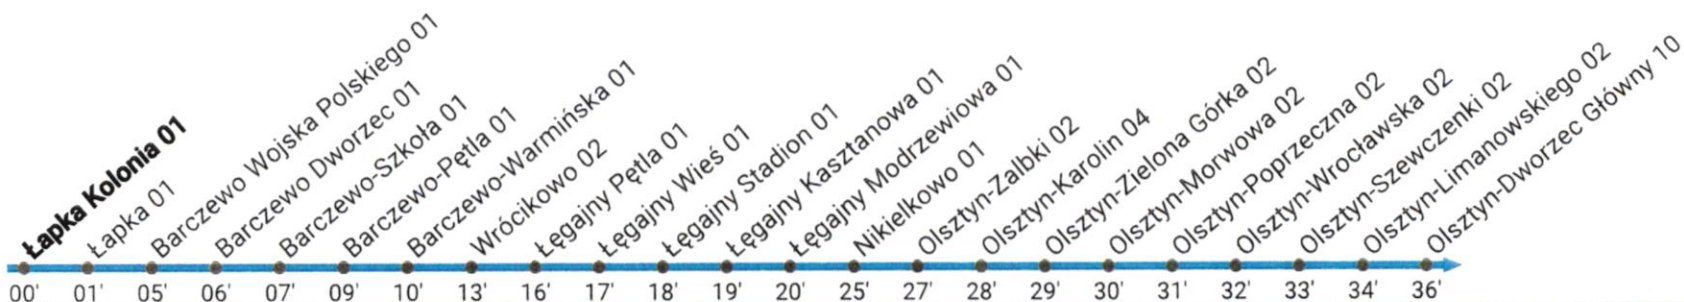

540

➤ Olsztyn-Dworzec Główny

Przystanek: Łapka Kolonia 01

Robocze szkolne

04:46	05:16	06:06	06:26	06:51	07:03	07:17	08:16
08:41	09:46	11:16	12:26	12:56	13:16	13:46	14:16
14:46	15:11	15:31	16:23	17:33	18:31	19:31	20:31

Soboty

05:51	08:16	11:06	12:41	13:26	15:21	18:26	20:46

Niedziele i święta

05:51	08:16	11:06	12:41	13:26	15:21	18:26	20:46

Legenda

Rozkład "Dni robocze nieszkolne" obowiązuje w: przerwy świąteczne, ferie zimowe oraz wakacje.

Organizator transportu publicznego: Gmina Jeziorany, pl. Zamkowy 4, 11-320 Jeziorany, Tel. 89 539 27 41

Operator: Firma Usług Wielobranżowych „Skibel” Piotr Skibel, ul. Kajki 18A, 11-320 Jeziorany Tel. 89 718 15 16