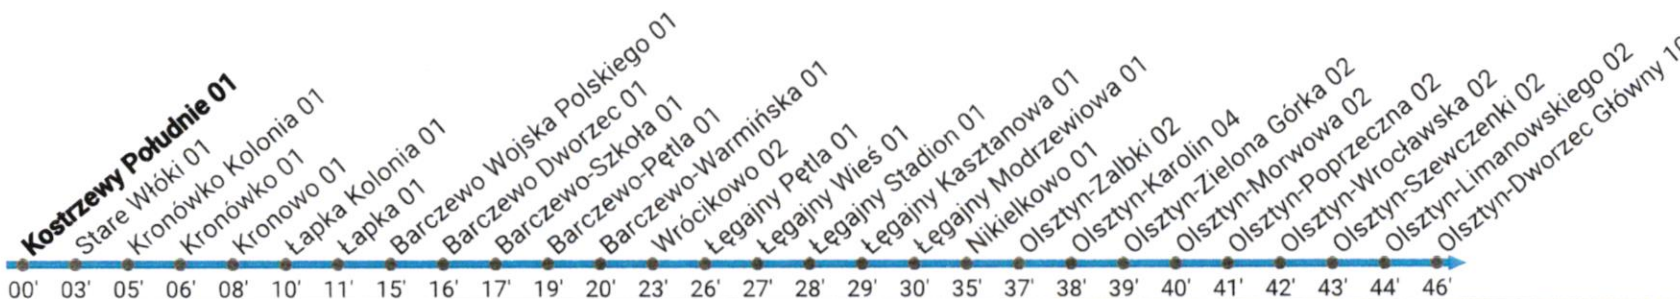

540

➤ Olsztyn-Dworzec Główny

Przystanek: Kostrzewy Południe 01

Ważny od: 02.01.2023

Numer przystanku:

Robocze szkolne

04:36	05:06	05:56	06:16	06:41	06:53	07:07	08:06
08:31	09:36	11:06	12:16	12:46	13:06	13:36	14:06
14:36	15:01	15:21	16:13	17:23	18:21	19:21	20:21

Soboty

05:41	08:06	10:56	12:31	13:16	15:11	18:16	20:36

Niedziele i święta

05:41	08:06	10:56	12:31	13:16	15:11	18:16	20:36

Legenda

Rozkład "Dni robocze nieszkolne" obowiązuje w: przerwy świąteczne, ferie zimowe oraz wakacje.

Organizator transportu publicznego: Gmina Jeziorany, pl. Zamkowy 4, 11-320 Jeziorany, Tel. 89 539 27 41

Operator: Firma Usług Wielobranżowych „Skibel” Piotr Skibel, ul. Kajki 18A, 11-320 Jeziorany Tel. 89 718 15 16