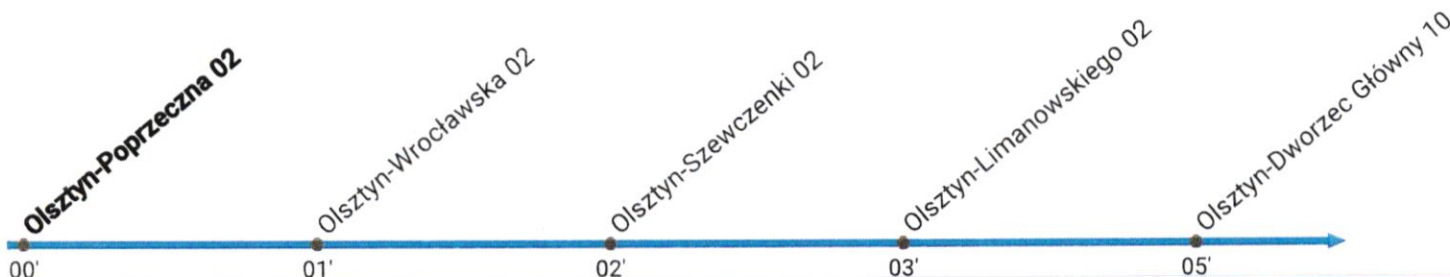

540

➤ Olsztyn-Dworzec Główny

Przystanek: Olsztyn-Poprzečna 02

Ważny od: 02.01.2023

Numer przystanku: OLN344

Robocze szkolne

05:18	05:48	06:38	06:58	07:23	07:35	07:49	08:48
09:13	10:18	11:48	12:58	13:28	13:48	14:18	14:48
15:18	15:43	16:03	16:55	18:05	19:03	20:03	21:03

Soboty

06:23	08:48	11:38	13:13	13:58	15:53	18:58	21:18

Niedziele i święta

06:23	08:48	11:38	13:13	13:58	15:53	18:58	21:18

Legenda

Rozkład "Dni robocze
nieszkolne" obowiązuje w:
przerwy świąteczne, ferie
zimowe oraz wakacje.

Organizator transportu publicznego: Gmina Jeziorany, pl. Zamkowy 4, 11-320 Jeziorany, Tel. 89 539 27 41

Operator: Firma Usług Wielobranżowych „Skibel” Piotr Skibel, ul. Kajki 18A, 11-320 Jeziorany Tel. 89 718 15 16