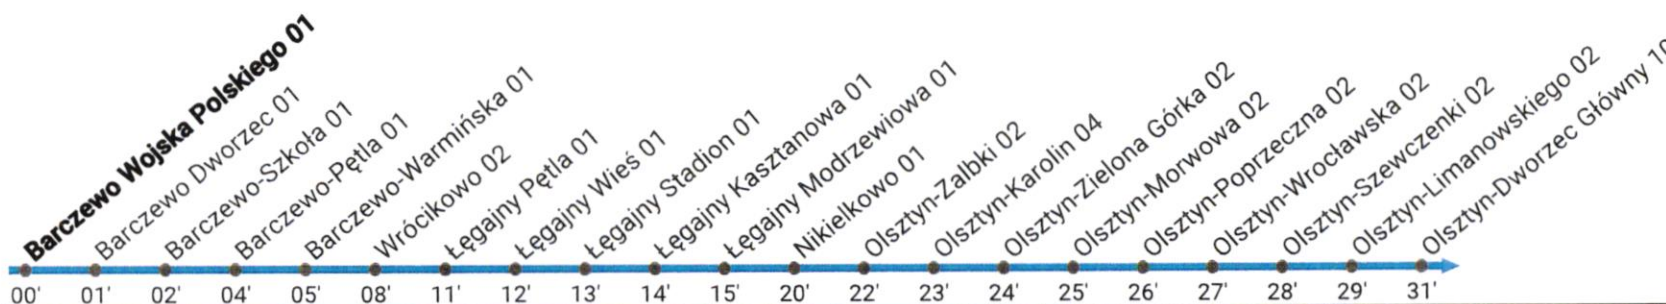

540

➤ Olsztyn-Dworzec Główny

Przystanek: Barczewo Wojska Polskiego 01

Ważny od: 02.01.2023

Numer przystanku:

Robocze szkolne

04:51	05:21	06:11	06:31	06:56	07:08	07:22	08:21
08:46	09:51	11:21	12:31	13:01	13:21	13:51	14:21
14:51	15:16	15:36	16:28	17:38	18:36	19:36	20:36

Soboty

05:56	08:21	11:11	12:46	13:31	15:26	18:31	20:51

Niedziele i święta

05:56	08:21	11:11	12:46	13:31	15:26	18:31	20:51

Legenda

Rozkład "Dni robocze
nieszkolne" obowiązuje w:
przerwy świąteczne, ferie
zimowe oraz wakacje.

Organizator transportu publicznego: Gmina Jeziorany, pl. Zamkowy 4, 11-320 Jeziorany, Tel. 89 539 27 41

Operator: Firma Usług Wielobranżowych „Skibel” Piotr Skibel, ul. Kajki 18A, 11-320 Jeziorany Tel. 89 718 15 16