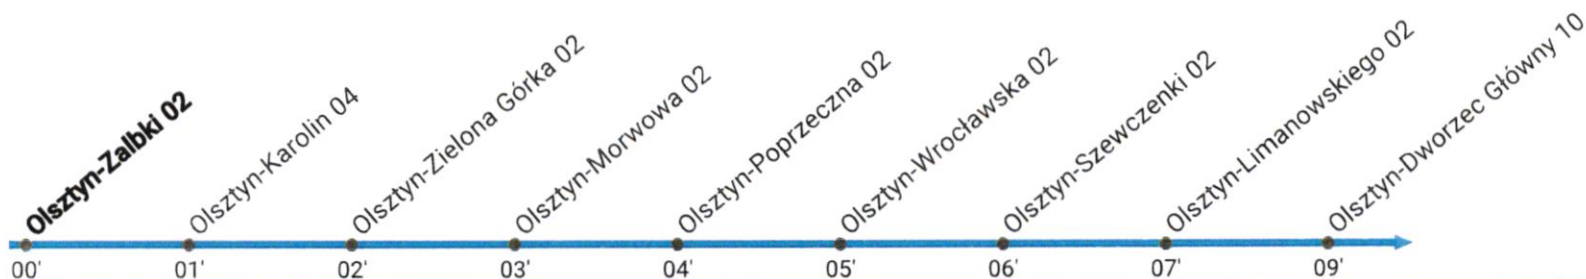

Numer przystanku: OLN506

**Robocze szkolne**

<b>05:15</b>	<b>05:45</b>	<b>06:35</b>	<b>06:55</b>	<b>07:20</b>	<b>07:32</b>	<b>07:46</b>	<b>08:45</b>
<b>09:10</b>	<b>10:15</b>	<b>11:45</b>	<b>12:55</b>	<b>13:25</b>	<b>13:45</b>	<b>14:15</b>	<b>14:45</b>
<b>15:15</b>	<b>15:40</b>	<b>16:00</b>	<b>16:52</b>	<b>18:02</b>	<b>19:00</b>	<b>20:00</b>	<b>21:00</b>