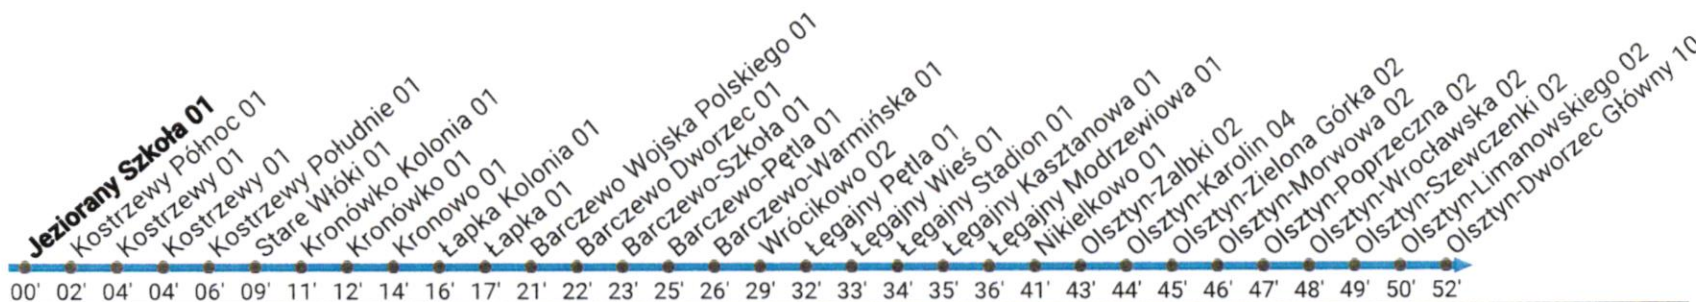

540

➤ Olsztyn-Dworzec Główny

Przystanek: Jeziorany Szkoła 01

Ważny od: 02.01.2023

Numer przystanku:

Robocze szkolne

04:31	05:01	05:51	06:11	06:36	06:48	07:02	08:01
08:26	09:31	11:01	12:11	12:41	13:01	13:31	14:01
14:31	14:56	15:16	16:08	17:18	18:16	19:16	20:16

Soboty

05:36	08:01	10:51	12:26	13:11	15:06	18:11	20:31

Niedziele i święta

05:36	08:01	10:51	12:26	13:11	15:06	18:11	20:31

Legenda

Rozkład "Dni robocze nieszkolne" obowiązuje w: przerwy świąteczne, ferie zimowe oraz wakacje.

Organizator transportu publicznego: Gmina Jeziorany, pl. Zamkowy 4, 11-320 Jeziorany, Tel. 89 539 27 41

Operator: Firma Usług Wielobranżowych „Skibel” Piotr Skibel, ul. Kajki 18A, 11-320 Jeziorany Tel. 89 718 15 16