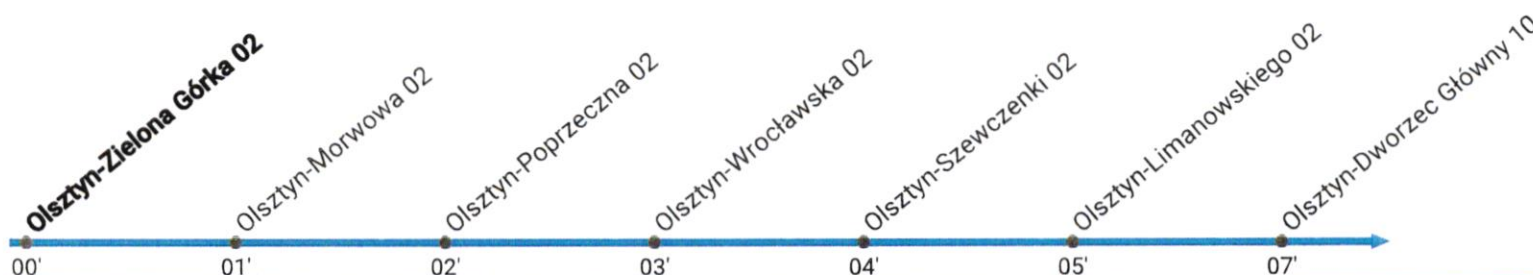

540

➤ Olsztyn-Dworzec Główny

Przystanek: Olsztyn-Zielona Górką 02

Ważny od: 02.01.2023

Numer przystanku: OLN342

Robocze szkolne

05:17	05:47	06:37	06:57	07:22	07:34	07:48	08:47
09:12	10:17	11:47	12:57	13:27	13:47	14:17	14:47
15:17	15:42	16:02	16:54	18:04	19:02	20:02	21:02

Soboty

06:22	08:47	11:37	13:12	13:57	15:52	18:57	21:17

Niedziele i święta

06:22	08:47	11:37	13:12	13:57	15:52	18:57	21:17

Legenda

Rozkład "Dni robocze
nieszkolne" obowiązuje w:
przerwy świąteczne, ferie
zimowe oraz wakacje.

Organizator transportu publicznego: Gmina Jeziorany, pl. Zamkowy 4, 11-320 Jeziorany, Tel. 89 539 27 41

Operator: Firma Usług Wielobranżowych „Skibel” Piotr Skibel, ul. Kajki 18A, 11-320 Jeziorany Tel. 89 718 15 16