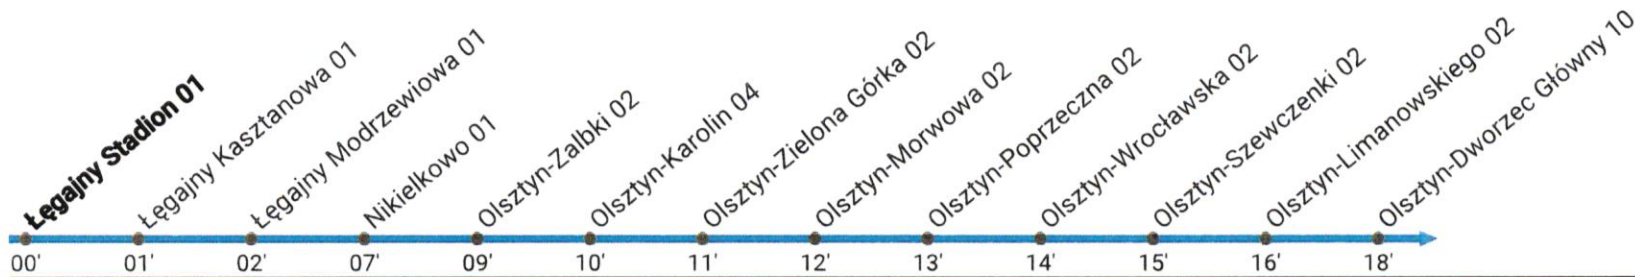

540

➤ Olsztyn-Dworzec Główny

Przystanek: Łęgajny Stadion 01

Ważny od: 02.01.2023

Numer przystanku:

Robocze szkolne

05:04	05:34	06:24	06:44	07:09	07:21	07:35	08:34
08:59	10:04	11:34	12:44	13:14	13:34	14:04	14:34
15:04	15:29	15:49	16:41	17:51	18:49	19:49	20:49

Soboty

06:09	08:34	11:24	12:59	13:44	15:39	18:44	21:04

Niedziele i święta

06:09	08:34	11:24	12:59	13:44	15:39	18:44	21:04

Legenda

Rozkład "Dni robocze
nieszkolne" obowiązuje w:
przerwy świąteczne, ferie
zimowe oraz wakacje.

Organizator transportu publicznego: Gmina Jeziorany, pl. Zamkowy 4, 11-320 Jeziorany, Tel. 89 539 27 41

Operator: Firma Usług Wielobranżowych „Skibel” Piotr Skibel, ul. Kajki 18A, 11-320 Jeziorany Tel. 89 718 15 16