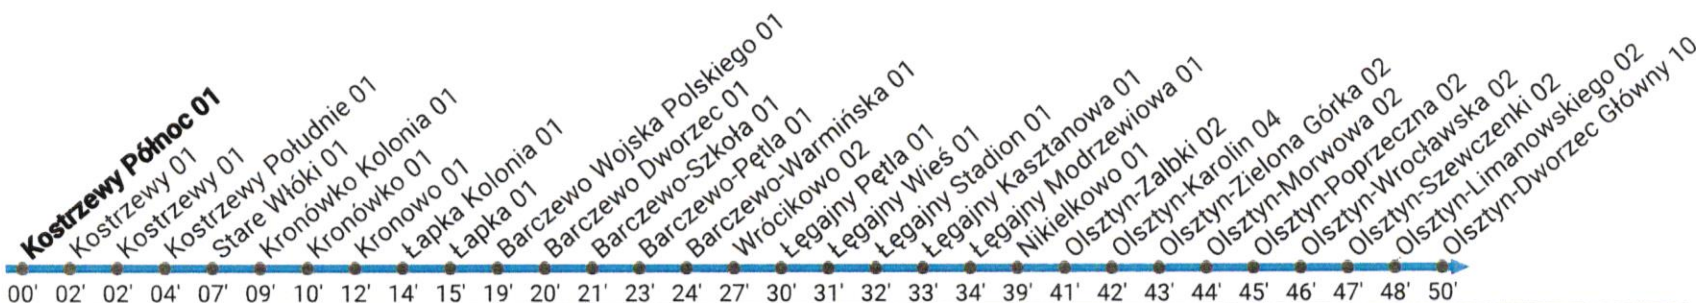

540

➤ Olsztyn-Dworzec Główny

Przystanek: Kostrzewy Północ 01

Ważny od: 02.01.2023

Numer przystanku:

Robocze szkolne

04:33	05:03	05:53	06:13	06:38	06:50	07:04	08:03
08:28	09:33	11:03	12:13	12:43	13:03	13:33	14:03
14:33	14:58	15:18	16:10	17:20	18:18	19:18	20:18

Soboty

05:38	08:03	10:53	12:28	13:13	15:08	18:13	20:33

Niedziele i święta

05:38	08:03	10:53	12:28	13:13	15:08	18:13	20:33

Legenda

Rozkład "Dni robocze
nieszkolne" obowiązuje w:
przerwy świąteczne, ferie
zimowe oraz wakacje.

Organizator transportu publicznego: Gmina Jeziorany, pl. Zamkowy 4, 11-320 Jeziorany, Tel. 89 539 27 41

Operator: Firma Usług Wielobranżowych „Skibel” Piotr Skibel, ul. Kajki 18A, 11-320 Jeziorany Tel. 89 718 15 16