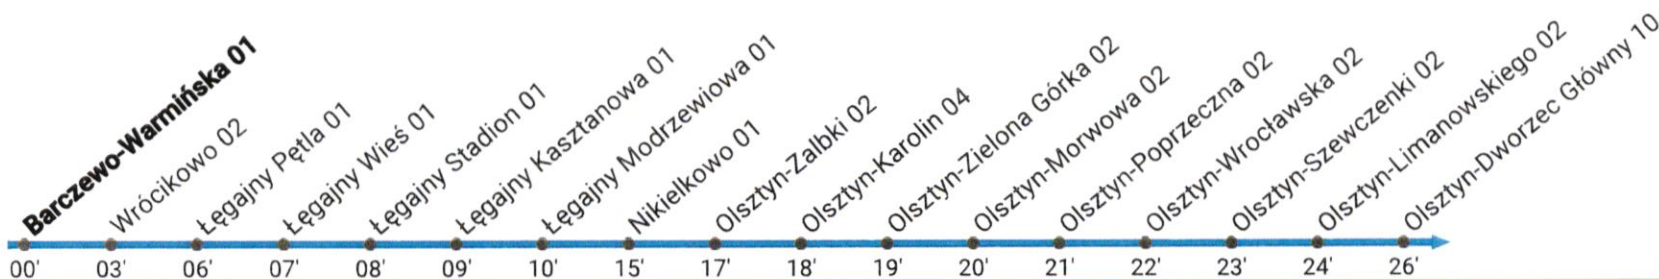

540

➤ Olsztyn-Dworzec Główny

Przystanek: Barczewo-Warmińska 01

Ważny od: 02.01.2023

Numer przystanku:

Robocze szkolne

04:56	05:26	06:16	06:36	07:01	07:13	07:27	08:26
08:51	09:56	11:26	12:36	13:06	13:26	13:56	14:26
14:56	15:21	15:41	16:33	17:43	18:41	19:41	20:41

Soboty

06:01	08:26	11:16	12:51	13:36	15:31	18:36	20:56

Niedziele i święta

06:01	08:26	11:16	12:51	13:36	15:31	18:36	20:56

Legenda

Rozkład "Dni robocze
nieszkolne" obowiązuje w:
przerwy świąteczne, ferie
zimowe oraz wakacje.

Organizator transportu publicznego: Gmina Jeziorany, pl. Zamkowy 4, 11-320 Jeziorany, Tel. 89 539 27 41

Operator: Firma Usług Wielobranżowych „Skibel” Piotr Skibel, ul. Kajki 18A, 11-320 Jeziorany Tel. 89 718 15 16