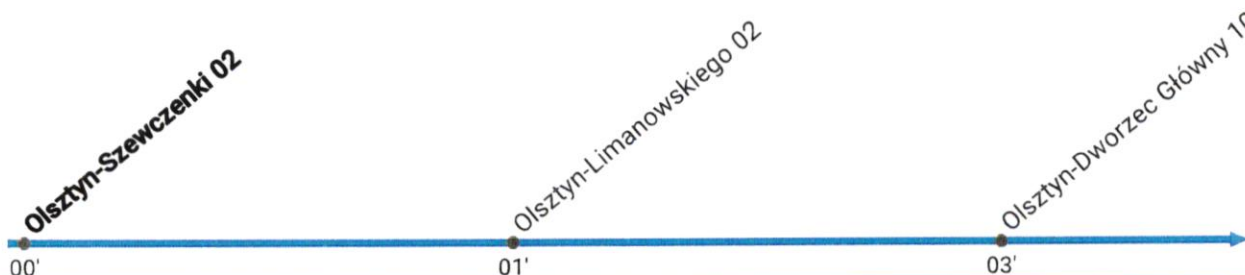

540

➤ Olsztyn-Dworzec Główny

Przystanek: Olsztyn-Szewczenki 02

Ważny od: 02.01.2023

Numer przystanku: OLN276

Robocze szkolne

05:20	05:50	06:40	07:00	07:25	07:37	07:51	08:50
09:15	10:20	11:50	13:00	13:30	13:50	14:20	14:50
15:20	15:45	16:05	16:57	18:07	19:05	20:05	21:05

Soboty

06:25	08:50	11:40	13:15	14:00	15:55	19:00	21:20

Niedziele i święta

06:25	08:50	11:40	13:15	14:00	15:55	19:00	21:20

Legenda

Rozkład "Dni robocze nieszkolne" obowiązuje w: przerwy świąteczne, ferie zimowe oraz wakacje.

Organizator transportu publicznego: Gmina Jeziorany, pl. Zamkowy 4, 11-320 Jeziorany, Tel. 89 539 27 41

Operator: Firma Usług Wielobranżowych „Skibel” Piotr Skibel, ul. Kajki 18A, 11-320 Jeziorany Tel. 89 718 15 16