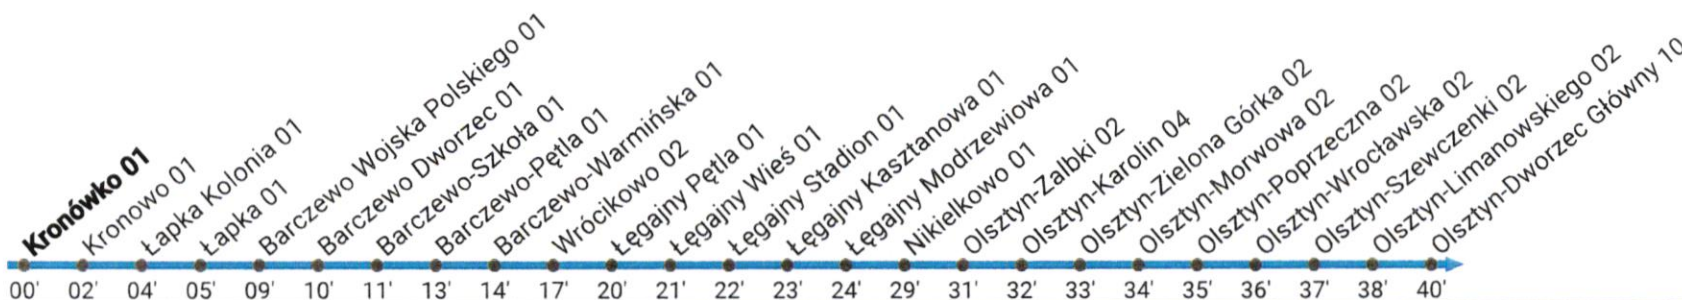

540

➤ Olsztyn-Dworzec Główny

Przystanek: Kronówko 01

Ważny od: 02.01.2023

Numer przystanku:

Robocze szkolne

04:42	05:12	06:02	06:22	06:47	06:59	07:13	08:12
08:37	09:42	11:12	12:22	12:52	13:12	13:42	14:12
14:42	15:07	15:27	16:19	17:29	18:27	19:27	20:27

Soboty

05:47	08:12	11:02	12:37	13:22	15:17	18:22	20:42

Niedziele i święta

05:47	08:12	11:02	12:37	13:22	15:17	18:22	20:42

Legenda

Rozkład "Dni robocze nieszkolne" obowiązuje w: przerwy świąteczne, ferie zimowe oraz wakacje.

Organizator transportu publicznego: Gmina Jeziorany, pl. Zamkowy 4, 11-320 Jeziorany, Tel. 89 539 27 41

Operator: Firma Usług Wielobranżowych „Skibel” Piotr Skibel, ul. Kajki 18A, 11-320 Jeziorany Tel. 89 718 15 16