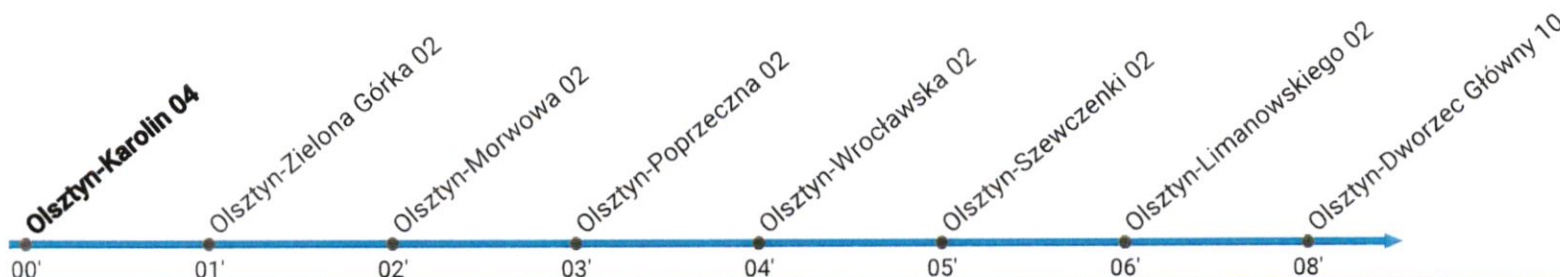

540

➤ Olsztyn-Dworzec Główny

Przystanek: Olsztyn-Karolin 04

Ważny od: 02.01.2023

Numer przystanku: OLN352

Robocze szkolne

05:15	05:45	06:35	06:55	07:20	07:32	07:46	08:45
09:10	10:15	11:45	12:55	13:25	13:45	14:15	14:45
15:15	15:40	16:00	16:52	18:02	19:00	20:00	21:00

Soboty

06:20	08:45	11:35	13:10	13:55	15:50	18:55	21:15

Niedziele i święta

06:20	08:45	11:35	13:10	13:55	15:50	18:55	21:15

Legenda

Rozkład "Dni robocze nieszkolne" obowiązuje w: przerwy świąteczne, ferie zimowe oraz wakacje.

Organizator transportu publicznego: Gmina Jeziorany, pl. Zamkowy 4, 11-320 Jeziorany, Tel. 89 539 27 41

Operator: Firma Usług Wielobranżowych „Skibel” Piotr Skibel, ul. Kajki 18A, 11-320 Jeziorany Tel. 89 718 15 16