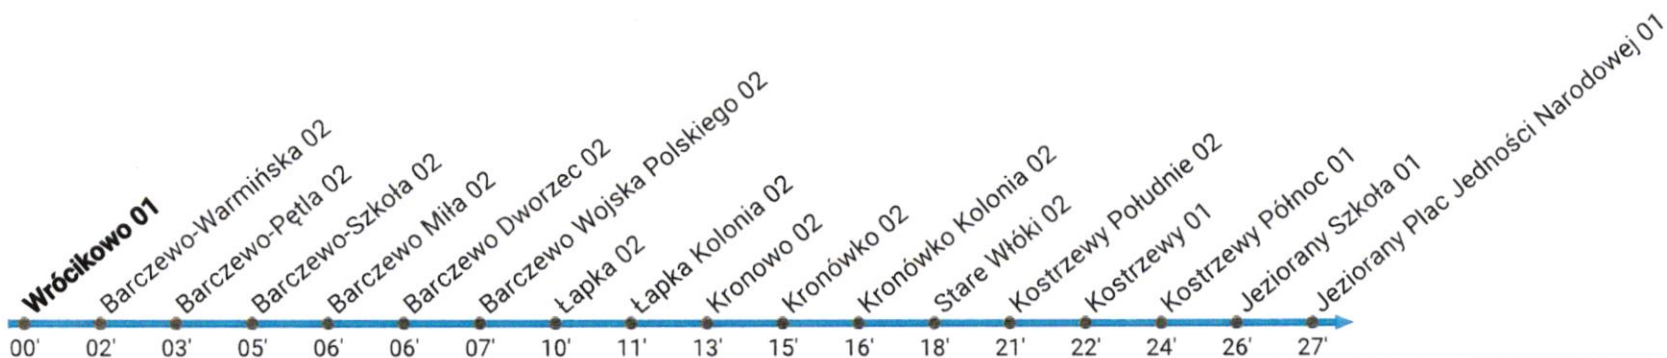

540

➤ Jeziorany Plac Jedności Narodowej

Przystanek: Wróćnikowo 01

Ważny od: 02.01.2023

Numer przystanku:

Robocze szkolne

05:38	06:03	06:22	07:23	07:43	08:08	08:18	08:53
09:53	10:33	11:33	12:33	13:43	14:23	14:43	15:03
15:33	16:03	16:33	17:33	18:43	19:48	20:48	22:03

Soboty

07:13	09:33	12:23	13:58	14:43	16:38	19:43	22:03

Niedziele i święta

07:13	09:33	12:23	13:58	14:43	16:38	19:43	22:03

Legenda

Rozkład "Dni robocze
nieszkolne" obowiązuje w:
przerwy świąteczne, ferie
zimowe oraz wakacje.

Organizator transportu publicznego: Gmina Jeziorany, pl. Zamkowy 4, 11-320 Jeziorany, Tel. 89 539 27 41

Operator: Firma Usług Wielobranżowych „Skibel” Piotr Skibel, ul. Kajki 18A, 11-320 Jeziorany Tel. 89 718 15 16