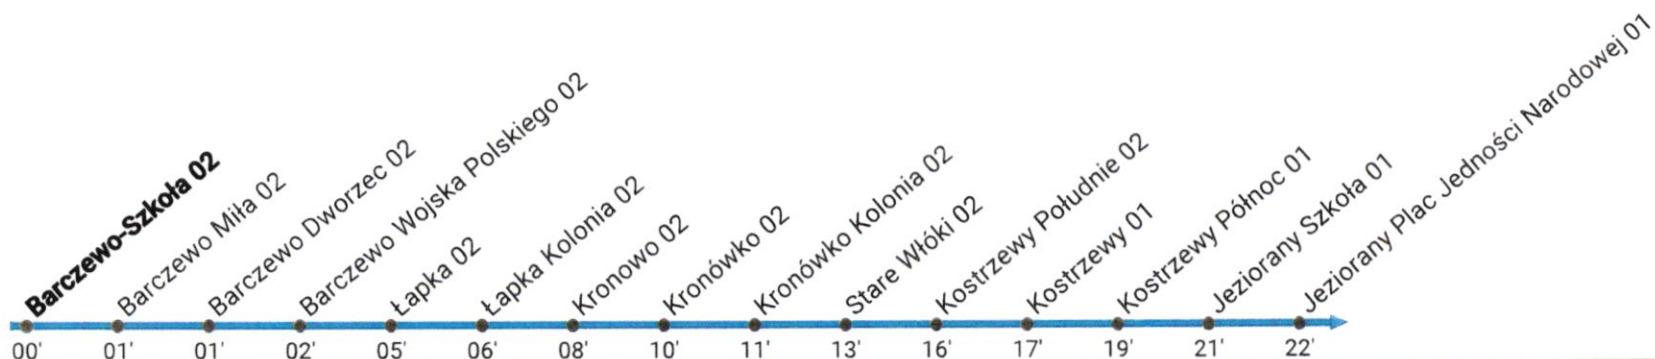

540

➤ Jeziorany Plac Jedności Narodowej

Przystanek: Barczewo-Szkoła 02

Ważny od: 02.01.2023

Numer przystanku: 852

Robocze szkolne

05:43	06:08	06:27	07:28	07:48	08:13	08:23	08:58
09:58	10:38	11:38	12:38	13:48	14:28	14:48	15:08
15:38	16:08	16:38	17:38	18:48	19:53	20:53	22:08

Soboty

07:18	09:38	12:28	14:03	14:48	16:43	19:48	22:08

Niedziele i święta

07:18	09:38	12:28	14:03	14:48	16:43	19:48	22:08

Legenda

Rozkład "Dni robocze
nieszkolne" obowiązuje w:
przerwy świąteczne, ferie
zimowe oraz wakacje.

Organizator transportu publicznego: Gmina Jeziorany, pl. Zamkowy 4, 11-320 Jeziorany, Tel. 89 539 27 41
Operator: Firma Usług Wielobranżowych „Skibel” Piotr Skibel, ul. Kajki 18A, 11-320 Jeziorany Tel. 89 718 15 16