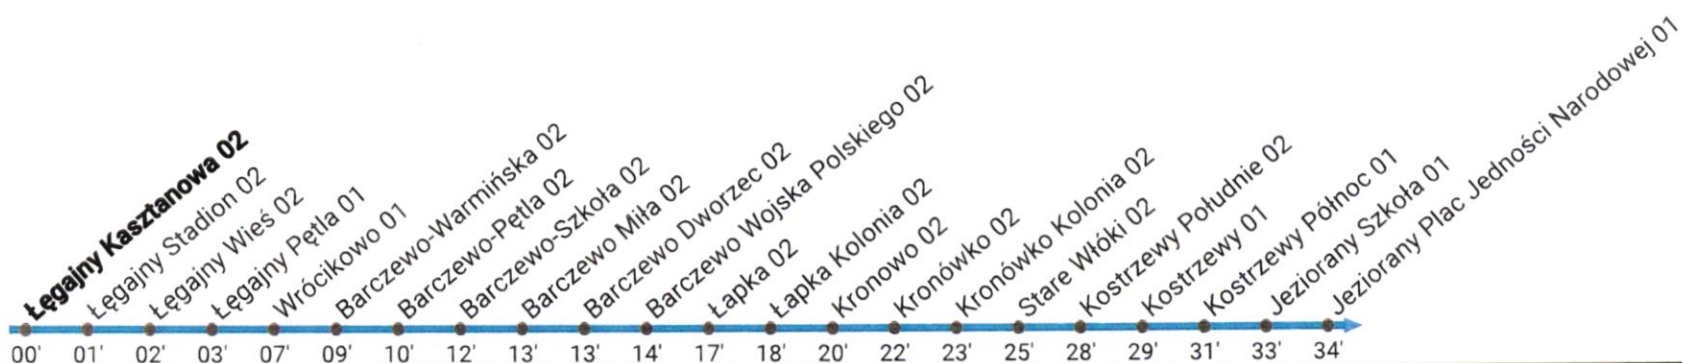

**Operator:** Firma Usług Wielobranżowych „Skibel” Piotr Skibel, ul. Kajki 18A, 11-320 Jeziorany Tel. 89 718 15 16

**540****➤ Jeziorany Plac Jedności Narodowej****Przystanek: Łęgajny Kasztanowa 02****Robocze szkolne**