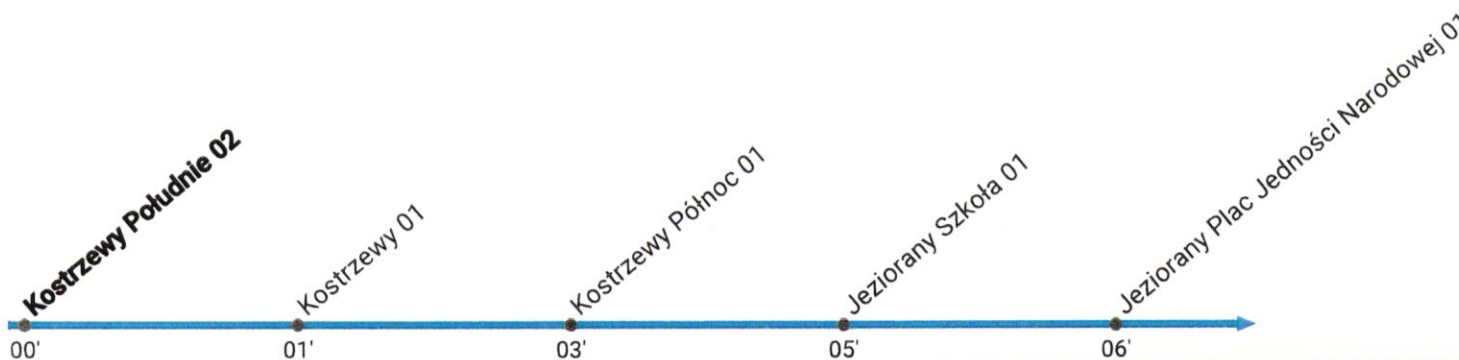

## ➤ Jeziorany Plac Jedności Narodowej

Przystanek: Kostrzewy Południe 02

Ważny od: 02.01.2023

Numer przystanku: