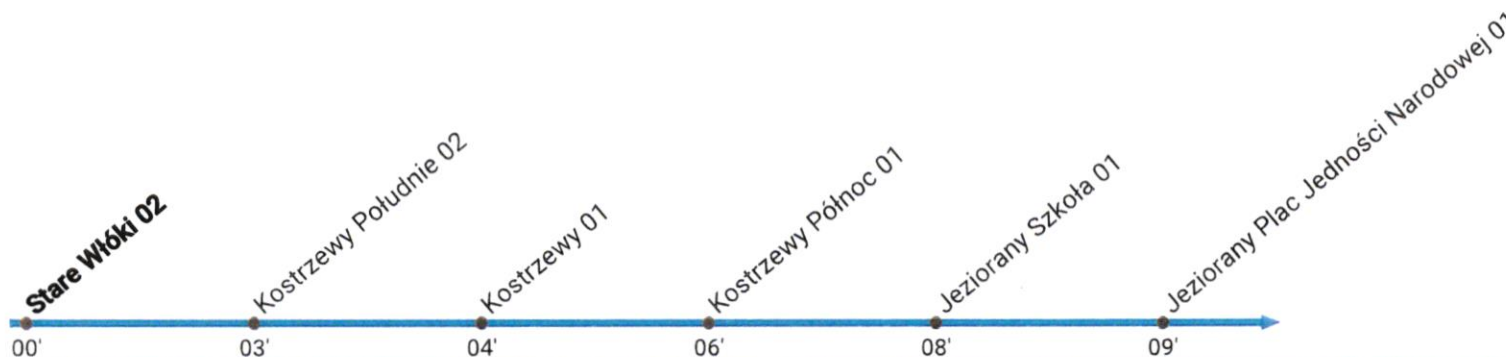

540

➤ Jeziorany Plac Jedności Narodowej

Przystanek: Stare Włóki 02

Ważny od: 02.01.2023

Numer przystanku:

Robocze szkolne

05:58	06:23	06:42	07:43	08:03	08:28	08:38	09:13
10:13	10:53	11:53	12:53	14:03	14:43	15:03	15:23
15:53	16:23	16:53	17:53	19:03	20:08	21:08	22:23

Soboty

07:33	09:53	12:43	14:18	15:03	16:58	20:03	22:23

Niedziele i święta

07:33	09:53	12:43	14:18	15:03	16:58	20:03	22:23

Legenda

Rozkład "Dni robocze
nieszkolne" obowiązuje w:
przerwy świąteczne, ferie
zimowe oraz wakacje.

Organizator transportu publicznego: Gmina Jeziorany, pl. Zamkowy 4, 11-320 Jeziorany, Tel. 89 539 27 41

Operator: Firma Usług Wielobranżowych „Skibel” Piotr Skibel, ul. Kajki 18A, 11-320 Jeziorany Tel. 89 718 15 16