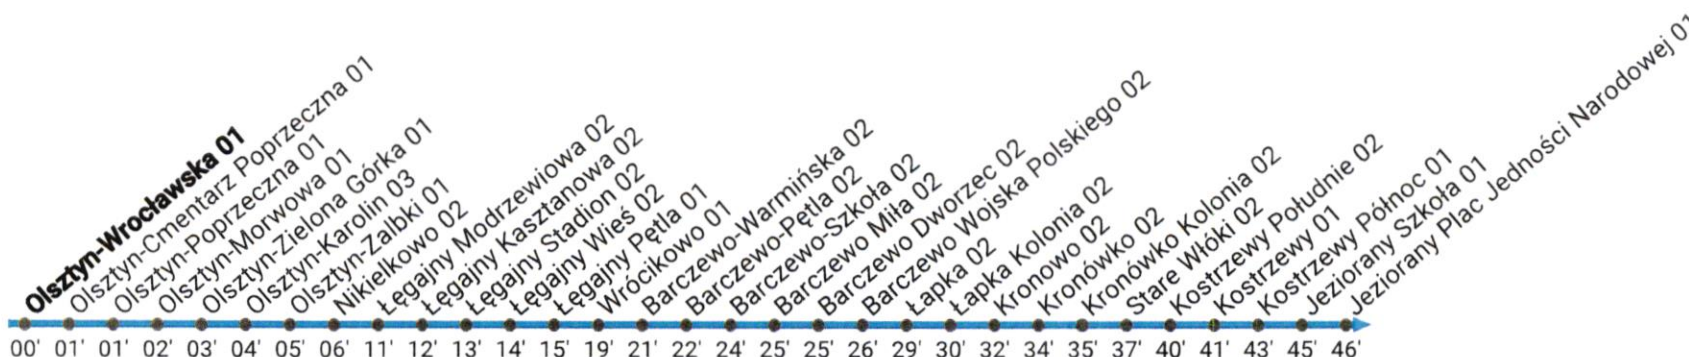

540

➤ Jeziorany Plac Jedności Narodowej

Przystanek: Olsztyn-Wrocławska 01

Ważny od: 02.01.2023

Numer przystanku: OLN11

Robocze szkolne

05:17	05:42	06:01	07:02	07:22	07:47	07:57	08:32
09:32	10:12	11:12	12:12	13:22	14:02	14:22	14:42
15:12	15:42	16:12	17:12	18:22	19:27	20:27	21:42

Soboty

06:52	09:12	12:02	13:37	14:22	16:17	19:22	21:42

Niedziele i święta

06:52	09:12	12:02	13:37	14:22	16:17	19:22	21:42

Legenda

Rozkład "Dni robocze nieszkolne" obowiązuje w: przerwy świąteczne, ferie zimowe oraz wakacje.

Organizator transportu publicznego: Gmina Jeziorany, pl. Zamkowy 4, 11-320 Jeziorany, Tel. 89 539 27 41

Operator: Firma Usług Wielobranżowych „Skibel” Piotr Skibel, ul. Kajki 18A, 11-320 Jeziorany Tel. 89 718 15 16