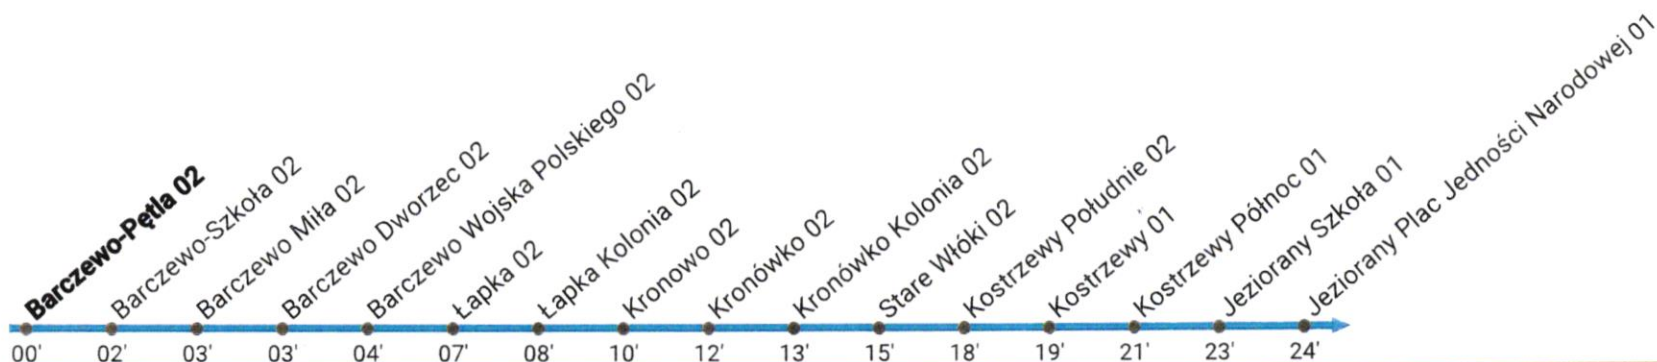

540

➤ Jeziorany Plac Jedności Narodowej

Przystanek: Barczewo-Pętla 02

Ważny od: 02.01.2023

Numer przystanku: 823

Robocze szkolne

05:41	06:06	06:25	07:26	07:46	08:11	08:21	08:56
09:56	10:36	11:36	12:36	13:46	14:26	14:46	15:06
15:36	16:06	16:36	17:36	18:46	19:51	20:51	22:06

Soboty

07:16	09:36	12:26	14:01	14:46	16:41	19:46	22:06

Niedziele i święta

07:16	09:36	12:26	14:01	14:46	16:41	19:46	22:06

Legenda

**Rozkład "Dni robocze
nieszkolne" obowiązuje w:
przerwy świąteczne, ferie
zimowe oraz wakacje.**

Organizator transportu publicznego: Gmina Jeziorany, pl. Zamkowy 4, 11-320 Jeziorany, Tel. 89 539 27 41

Operator: Firma Usług Wielobranżowych „Skibel” Piotr Skibel, ul. Kajki 18A, 11-320 Jeziorany Tel. 89 718 15 16