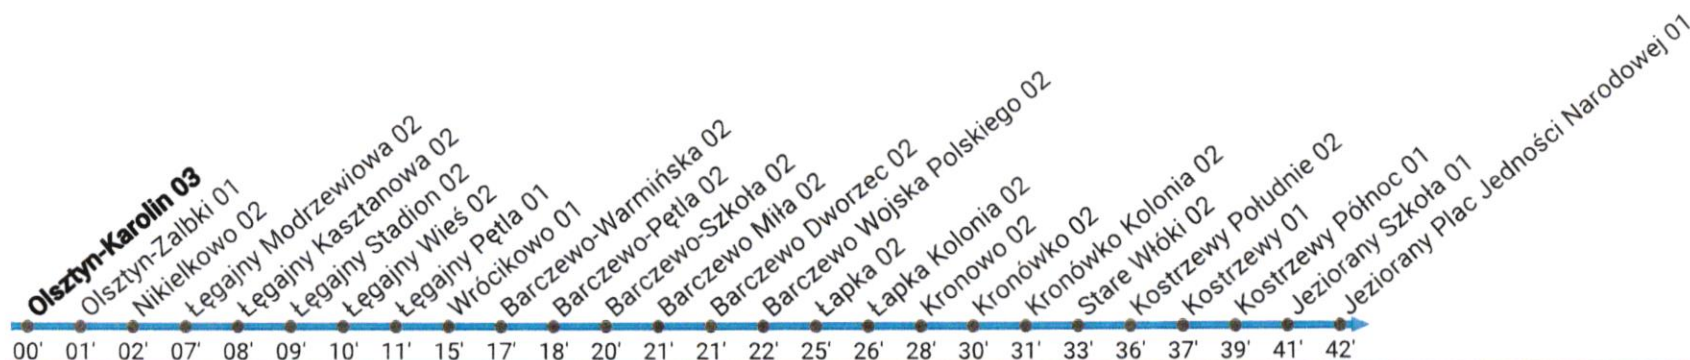

540

➤ Jeziorany Plac Jedności Narodowej

Przystanek: Olsztyn-Karolin 03

Ważny od: 02.01.2023

Numer przystanku: OLN349

Robocze szkolne

05:22	05:47	06:06	07:07	07:27	07:52	08:02	08:37
09:37	10:17	11:17	12:17	13:27	14:07	14:27	14:47
15:17	15:47	16:17	17:17	18:27	19:32	20:32	21:47

Soboty

06:57	09:17	12:07	13:42	14:27	16:22	19:27	21:47

Niedziele i święta

06:57	09:17	12:07	13:42	14:27	16:22	19:27	21:47

Legenda

Rozkład "Dni robocze nieszkolne" obowiązuje w: przerwy świąteczne, ferie zimowe oraz wakacje.

Organizator transportu publicznego: Gmina Jeziorany, pl. Zamkowy 4, 11-320 Jeziorany, Tel. 89 539 27 41

Operator: Firma Usług Wielobranżowych „Skibel” Piotr Skibel, ul. Kajki 18A, 11-320 Jeziorany Tel. 89 718 15 16