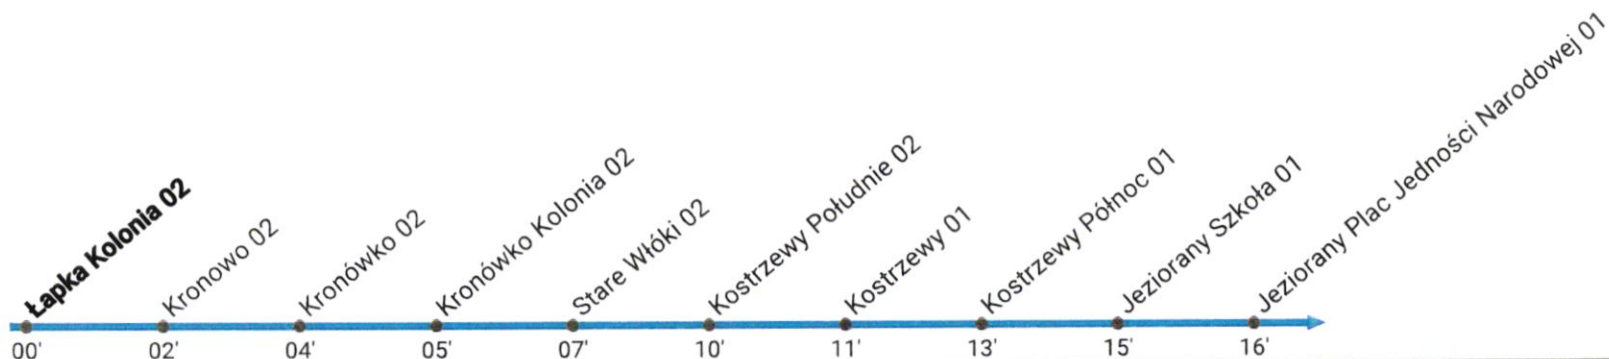

540

➤ Jeziorany Plac Jedności Narodowej

Przystanek: Łapka Kolonia 02

Ważny od: 02.01.2023

Numer przystanku:

Legenda

Rozkład "Dni robocze
nieszkolne" obowiązuje w:
przerwy świąteczne, ferie
zimowe oraz wakacje.

Robocze szkolne

05:50	06:15	06:34	07:35	07:55	08:20	08:30	09:05
10:05	10:45	11:45	12:45	13:55	14:35	14:55	15:15
15:45	16:15	16:45	17:45	18:55	20:00	21:00	22:15

Soboty

07:25	09:45	12:35	14:10	14:55	16:50	19:55	22:15

Niedziele i święta

07:25	09:45	12:35	14:10	14:55	16:50	19:55	22:15

Organizator transportu publicznego: Gmina Jeziorany, pl. Zamkowy 4, 11-320 Jeziorany, Tel. 89 539 27 41

Operator: Firma Usług Wielobranżowych „Skibel” Piotr Skibel, ul. Kajki 18A, 11-320 Jeziorany Tel. 89 718 15 16