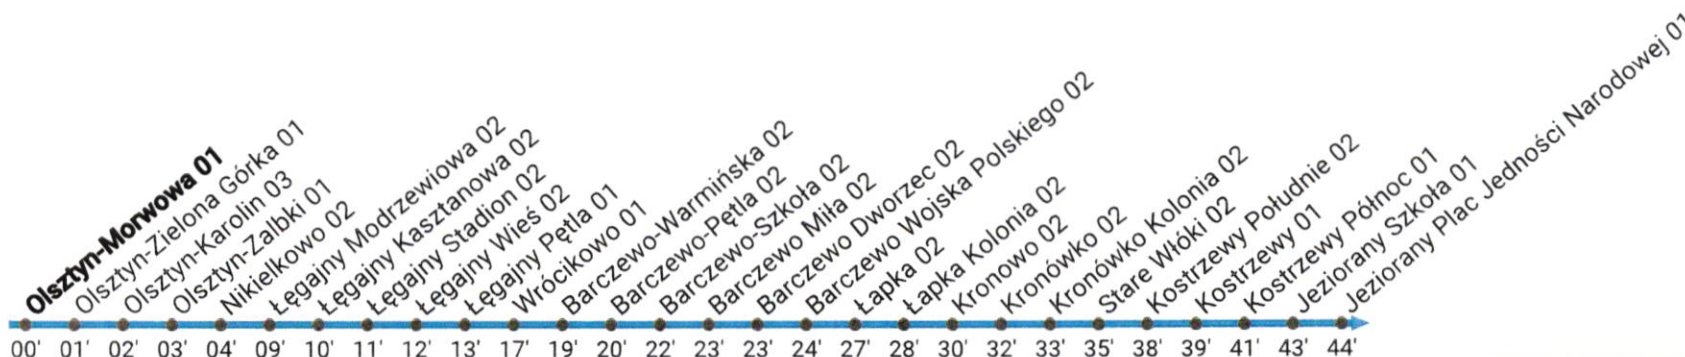

540

➤ Jeziorany Plac Jedności Narodowej

Przystanek: Olsztyn-Morwowa 01

Ważny od: 02.01.2023

Numer przystanku: OLN336

Robocze szkolne

05:20	05:45	06:04	07:05	07:25	07:50	08:00	08:35
09:35	10:15	11:15	12:15	13:25	14:05	14:25	14:45
15:15	15:45	16:15	17:15	18:25	19:30	20:30	21:45

Soboty

06:55	09:15	12:05	13:40	14:25	16:20	19:25	21:45

Niedziele i święta

06:55	09:15	12:05	13:40	14:25	16:20	19:25	21:45

Legenda

Rozkład "Dni robocze nieszkolne" obowiązuje w: przerwy świąteczne, ferie zimowe oraz wakacje.

Organizator transportu publicznego: Gmina Jeziorany, pl. Zamkowy 4, 11-320 Jeziorany, Tel. 89 539 27 41

Operator: Firma Usług Wielobranżowych „Skibel” Piotr Skibel, ul. Kajki 18A, 11-320 Jeziorany Tel. 89 718 15 16