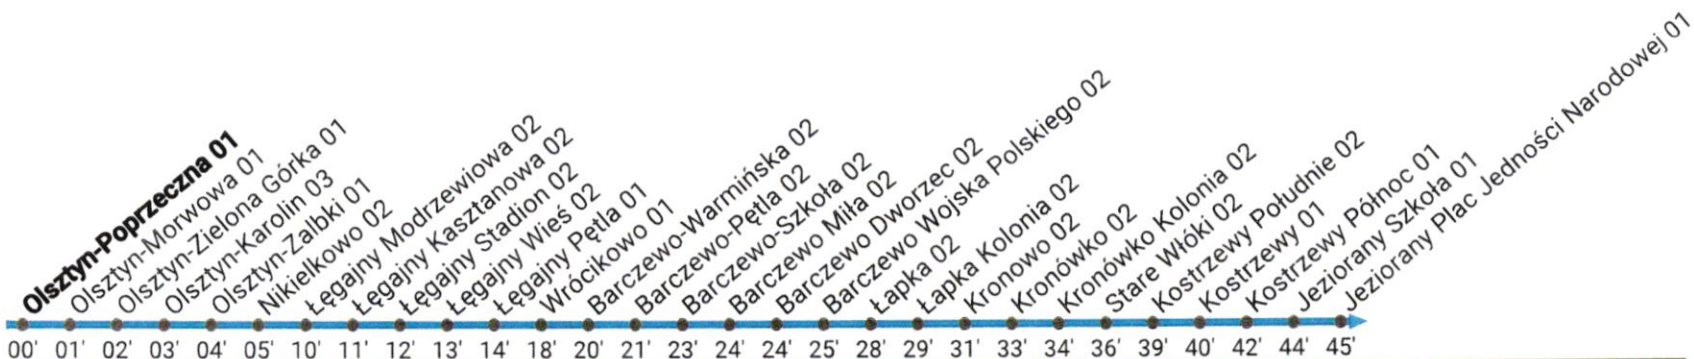

540

➤ Jeziorany Plac Jedności Narodowej

Przystanek: Olsztyn-Poprzečna 01

Ważny od: 02.01.2023

Numer przystanku: OLN335

Legenda

Rozkład "Dni robocze
nieszkolne" obowiązuje w:
przerwy świąteczne, ferie
zimowe oraz wakacje.

Robocze szkolne

05:19	05:44	06:03	07:04	07:24	07:49	07:59	08:34
09:34	10:14	11:14	12:14	13:24	14:04	14:24	14:44
15:14	15:44	16:14	17:14	18:24	19:29	20:29	21:44

Soboty

06:54	09:14	12:04	13:39	14:24	16:19	19:24	21:44

Niedziele i święta

06:54	09:14	12:04	13:39	14:24	16:19	19:24	21:44

Organizator transportu publicznego: Gmina Jeziorany, pl. Zamkowy 4, 11-320 Jeziorany, Tel. 89 539 27 41

Operator: Firma Usług Wielobranżowych „Skibel” Piotr Skibel, ul. Kajki 18A, 11-320 Jeziorany Tel. 89 718 15 16