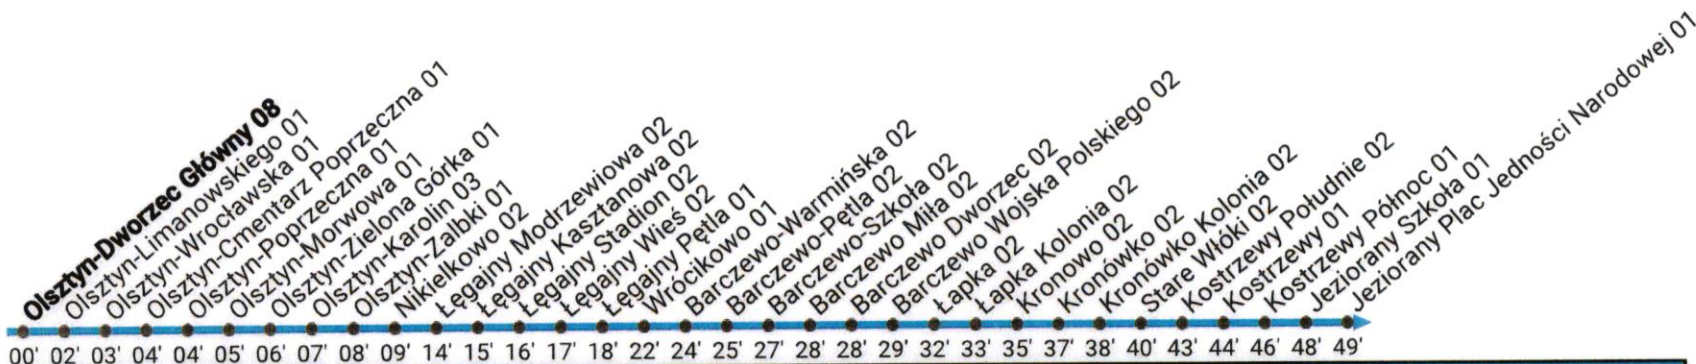

## ➤ Jeziorany Plac Jedności Narodowej

Przystanek: Olsztyn-Dworzec Główny 08