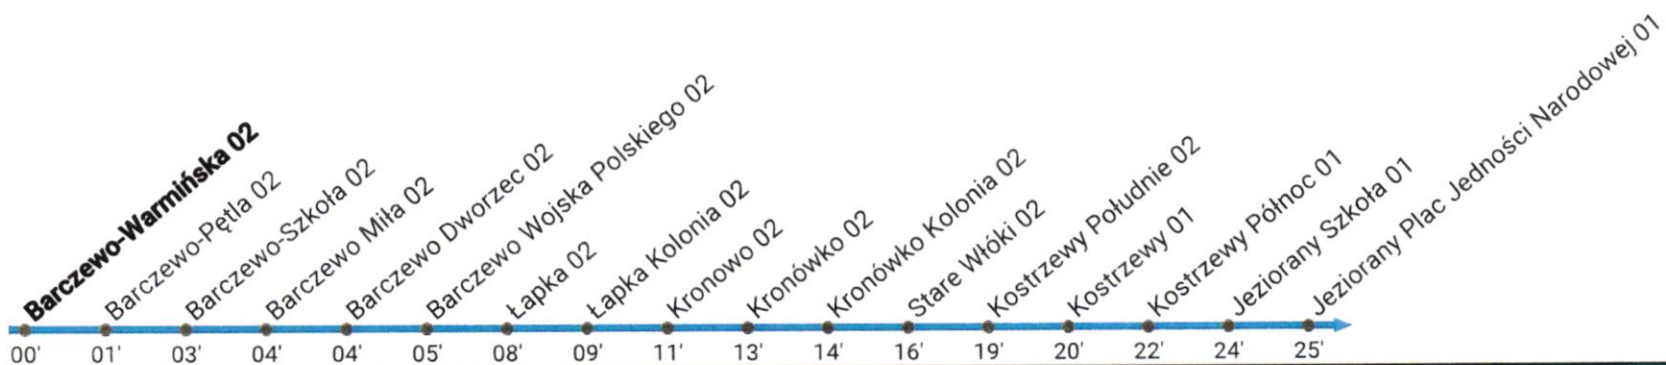

540

➤ Jeziorany Plac Jedności Narodowej

Przystanek: Barczewo-Warmińska 02

Ważny od: 02.01.2023

Numer przystanku: 872

Robocze szkolne

05:40	06:05	06:24	07:25	07:45	08:10	08:20	08:55
09:55	10:35	11:35	12:35	13:45	14:25	14:45	15:05
15:35	16:05	16:35	17:35	18:45	19:50	20:50	22:05

Soboty

07:15	09:35	12:25	14:00	14:45	16:40	19:45	22:05

Niedziele i święta

07:15	09:35	12:25	14:00	14:45	16:40	19:45	22:05

Legenda

Rozkład "Dni robocze nieszkolne" obowiązuje w: przerwy świąteczne, ferie zimowe oraz wakacje.

Organizator transportu publicznego: Gmina Jeziorany, pl. Zamkowy 4, 11-320 Jeziorany, Tel. 89 539 27 41

Operator: Firma Usług Wielobranżowych „Skibel” Piotr Skibel, ul. Kajki 18A, 11-320 Jeziorany Tel. 89 718 15 16