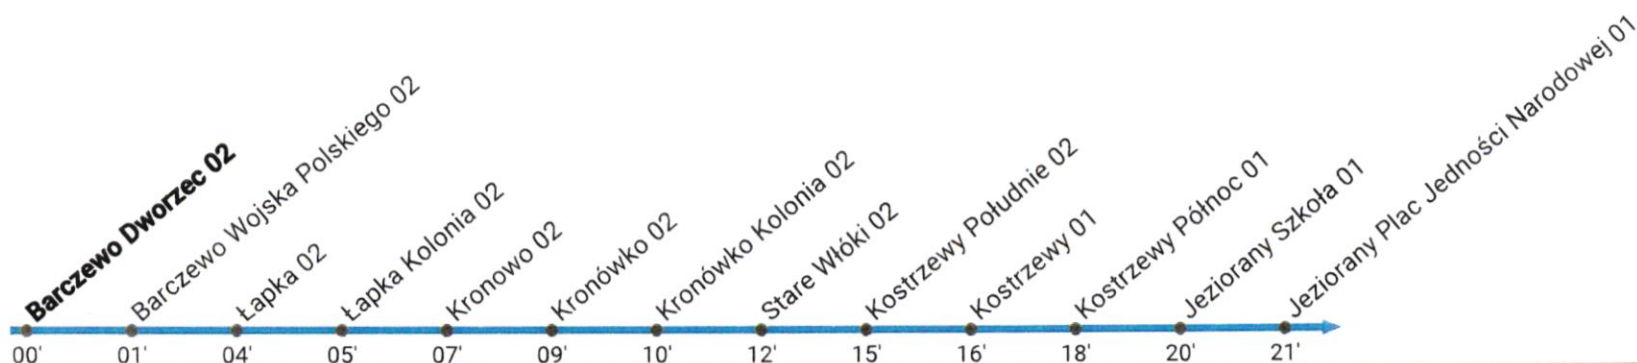

540

➤ Jeziorany Plac Jedności Narodowej

Przystanek: Barczewo Dworzec 02

Robocze szkolne

05:44	06:09	06:28	07:29	07:49	08:14	08:24	08:59
09:59	10:39	11:39	12:39	13:49	14:29	14:49	15:09
15:39	16:09	16:39	17:39	18:49	19:54	20:54	22:09

Soboty

07:19	09:39	12:29	14:04	14:49	16:44	19:49	22:09

Niedziele i święta

07:19	09:39	12:29	14:04	14:49	16:44	19:49	22:09

Legenda

Rozkład "Dni robocze
nieszkolne" obowiązuje w:
przerwy świąteczne, ferie
zimowe oraz wakacje.

Organizator transportu publicznego: Gmina Jeziorany, pl. Zamkowy 4, 11-320 Jeziorany, Tel. 89 539 27 41

Operator: Firma Usług Wielobranżowych „Skibel” Piotr Skibel, ul. Kajki 18A, 11-320 Jeziorany Tel. 89 718 15 16