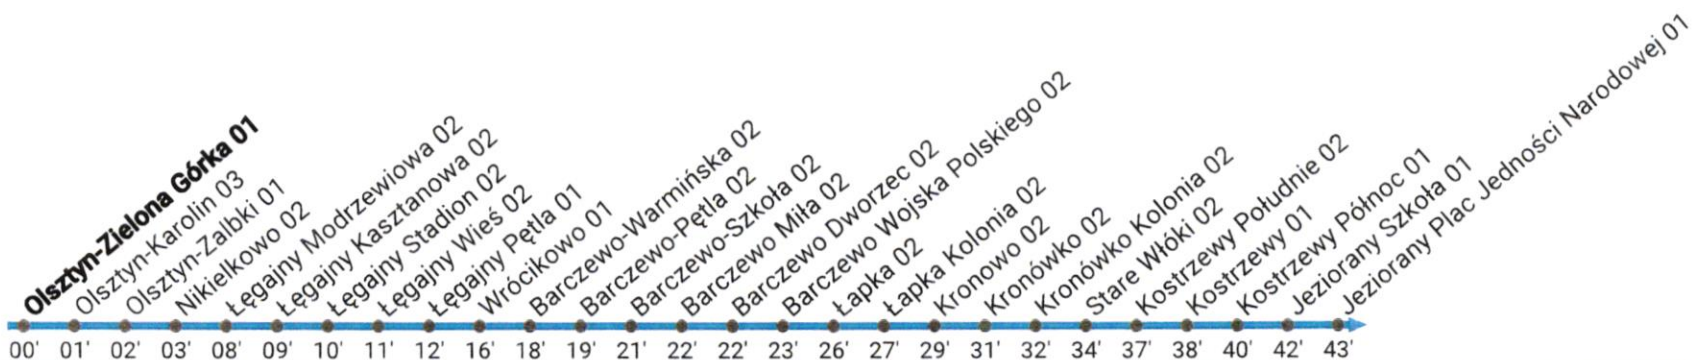

540

➤ Jeziorany Plac Jedności Narodowej

Przystanek: Olsztyn-Zielona Górka 01

Ważny od: 02.01.2023

Numer przystanku: OLN337

Legenda

Rozkład "Dni robocze nieszkolne" obowiązuje w: przerwy świąteczne, ferie zimowe oraz wakacje.

Robocze szkolne

05:20	05:45	06:04	07:05	07:25	07:50	08:00	08:35
09:35	10:15	11:15	12:15	13:25	14:05	14:25	14:45
15:15	15:45	16:15	17:15	18:25	19:30	20:30	21:45

Soboty

06:55	09:15	12:05	13:40	14:25	16:20	19:25	21:45

Niedziele i święta

06:55	09:15	12:05	13:40	14:25	16:20	19:25	21:45

Organizator transportu publicznego: Gmina Jeziorany, pl. Zamkowy 4, 11-320 Jeziorany, Tel. 89 539 27 41

Operator: Firma Usług Wielobranżowych „Skibel” Piotr Skibel, ul. Kajki 18A, 11-320 Jeziorany Tel. 89 718 15 16