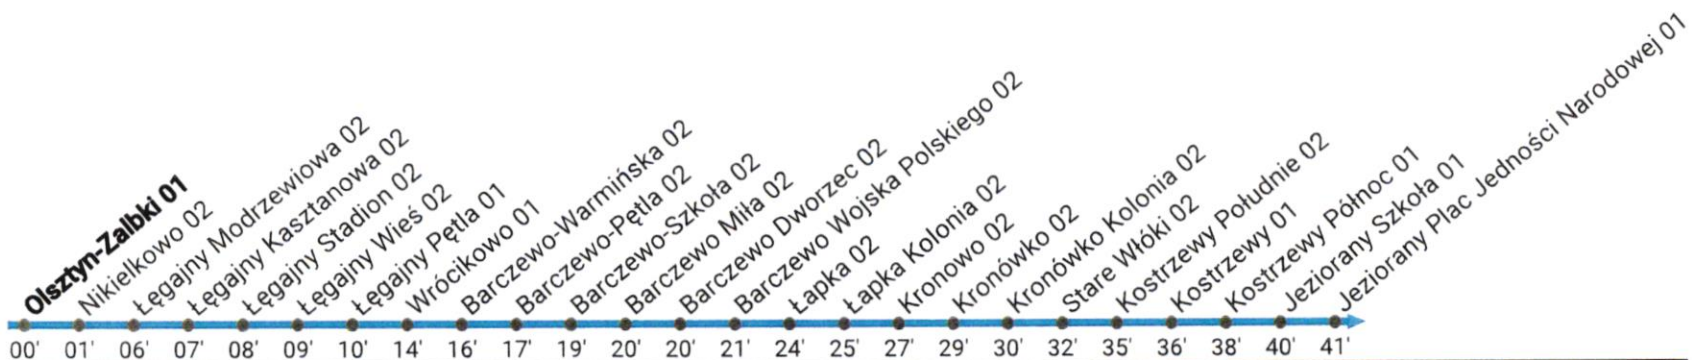

540

➤ Jeziorany Plac Jedności Narodowej

Przystanek: Olsztyn-Zalbki 01

Ważny od: 02.01.2023

Numer przystanku: OLN507

Robocze szkolne

05:22	05:47	06:06	07:07	07:27	07:52	08:02	08:37
09:37	10:17	11:17	12:17	13:27	14:07	14:27	14:47
15:17	15:47	16:17	17:17	18:27	19:32	20:32	21:47

Soboty

06:57	09:17	12:07	13:42	14:27	16:22	19:27	21:47

Niedziele i święta

06:57	09:17	12:07	13:42	14:27	16:22	19:27	21:47

Legenda

Rozkład "Dni robocze nieszkolne" obowiązuje w: przerwy świąteczne, ferie zimowe oraz wakacje.

Organizator transportu publicznego: Gmina Jeziorany, pl. Zamkowy 4, 11-320 Jeziorany, Tel. 89 539 27 41

Operator: Firma Usług Wielobranżowych „Skibel” Piotr Skibel, ul. Kajki 18A, 11-320 Jeziorany Tel. 89 718 15 16