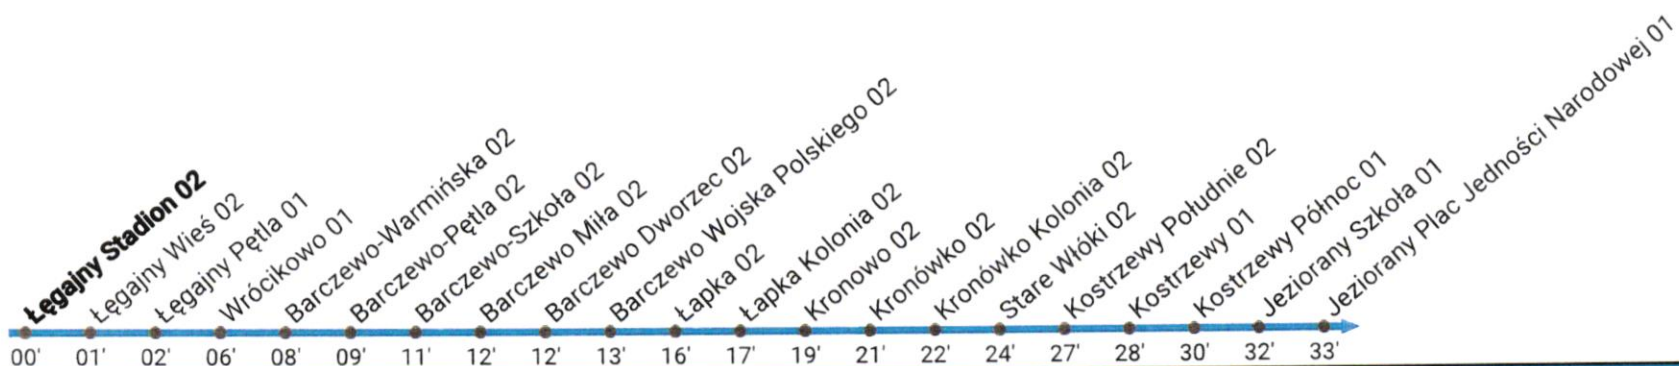

**Operator:** Firma Usług Wielobranżowych „Skibel” Piotr Skibel, ul. Kajki 18A, 11-320 Jeziorany Tel. 89 718 15 16

**540****➤ Jeziorany Plac Jedności Narodowej****Przystanek: Łęgajny Stadion 02****Robocze szkolne**