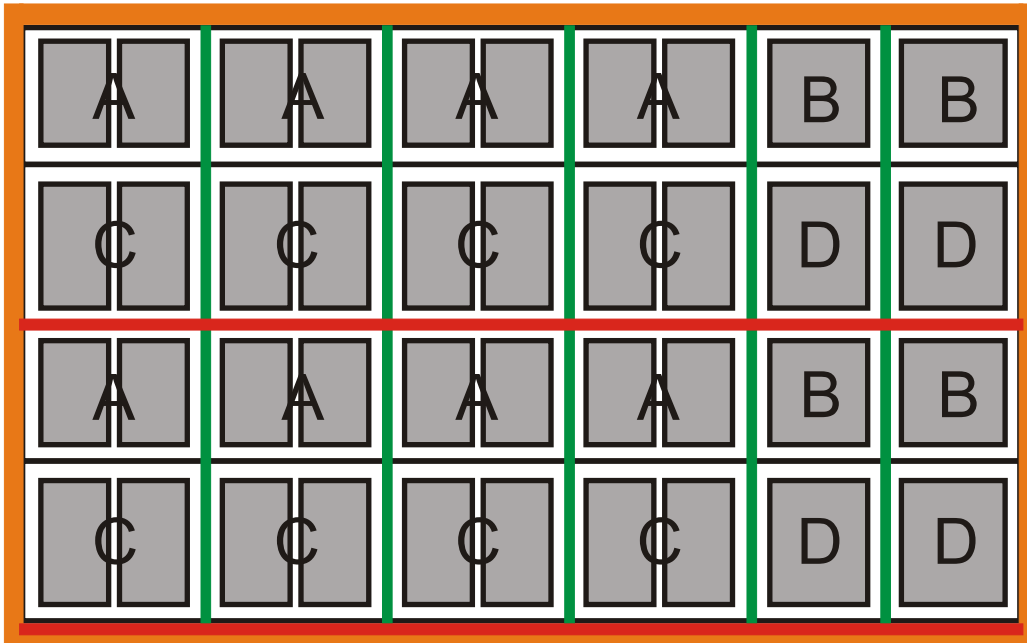

Szkic najważniejszych elementów konstrukcyjnych ekranu LED

UWAGA: żadne elementy konstrukcyjne jak rama, belki czy podesty nie mogą zasłaniać drzwi modułów LED. Uniemożliwi to montaż i serwis ekranu.